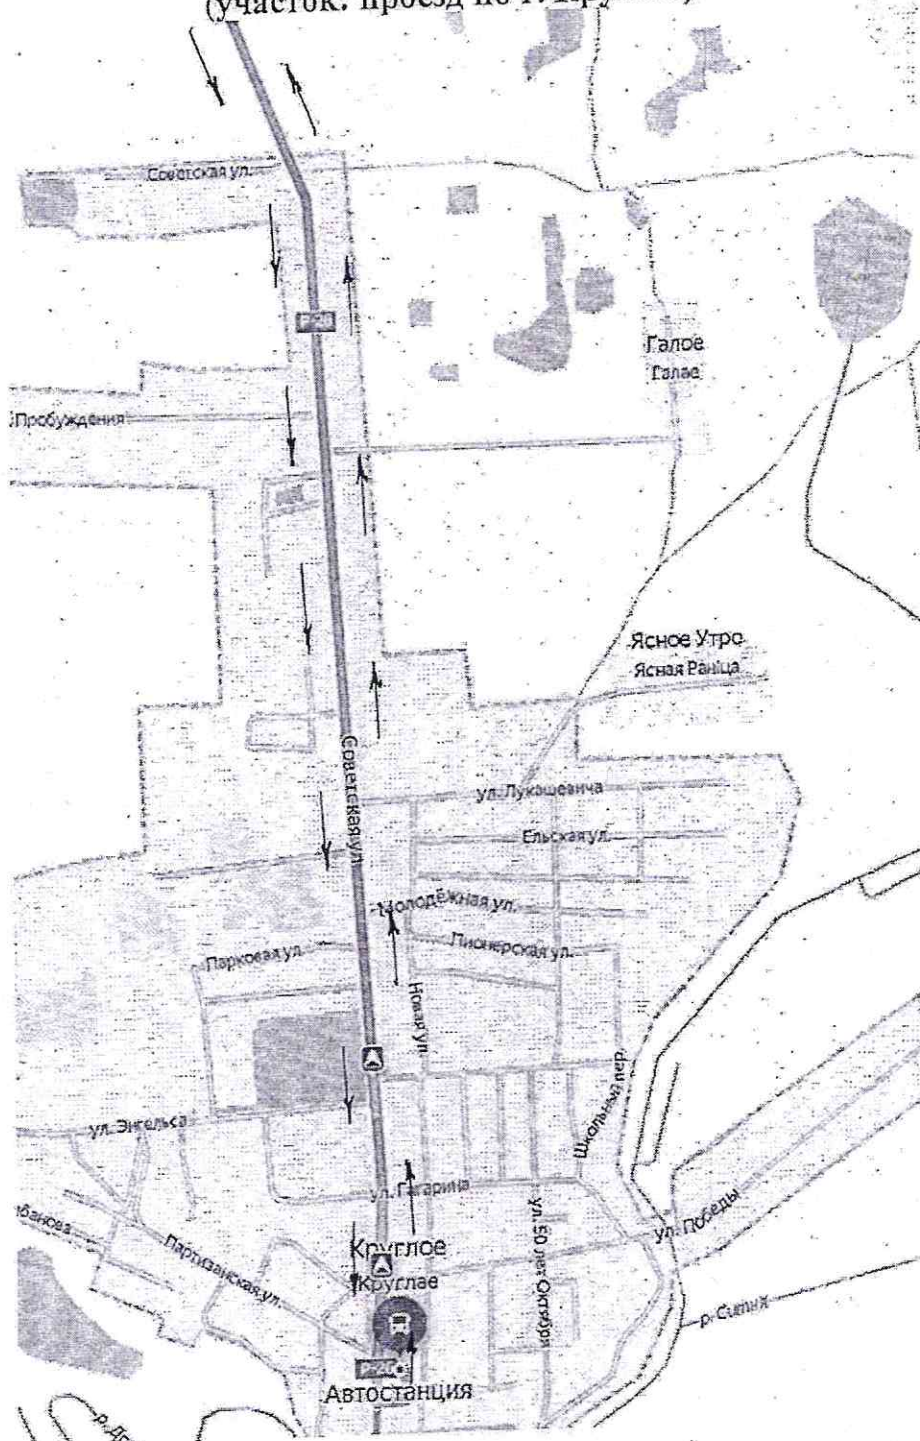

**ОБЩАЯ СХЕМА МАРШРУТА  
№ 6717-ЛТК «Круглое – Толочин – Минск»**

Движение автобусов категории М2.

СОГЛАСОВАНО  
УГАИ УВД  
Могилевского облисполкома

**СХЕМА МАРШРУТА  
№ 6717-ТК «Круглое – Толочин – Минск»  
(участок: проезд по г. Круглое)**

**СХЕМА МАРШРУТА  
№ 6717-ТК «Круглое – Толочин – Минск»  
(участок: проезд по г. Толочин)**

Примечание:  
движение автобусов категории М2:  
(туда): а/д Р-26, ул. Ленина, ул. Энгельса, выезд на а/д Р-19;  
(обратно): а/д Р-19, ул. Энгельса, ул. Ленина, а/д Р-26.  
Остановочный пункт – «Авгостанция».

1942

СОГЛАСОВАНО  
УГАИ УВД  
Минского облисполкома

**СХЕМА МАРШРУТА**  
**№ 6717-ТК «Круглое – Толочин – Минск»**  
(участок: проезд по г. Крупки и д. Великая Слобода)

Примечание:

движение автобусов категории М2:

(туда): г. Крупки ул. Московская, дер. Великая Слобода ул. Магистральная, выезд на а/д М-1;

(обратно): дер. Великая Слобода ул. Магистральная, г. Крупки ул. Московская, а/д Р-19.

**СХЕМА МАРШРУТА**  
**№ 6717-ТК «Круглое – Голочин – Минск»**  
(участок: проезд по г. Минску)