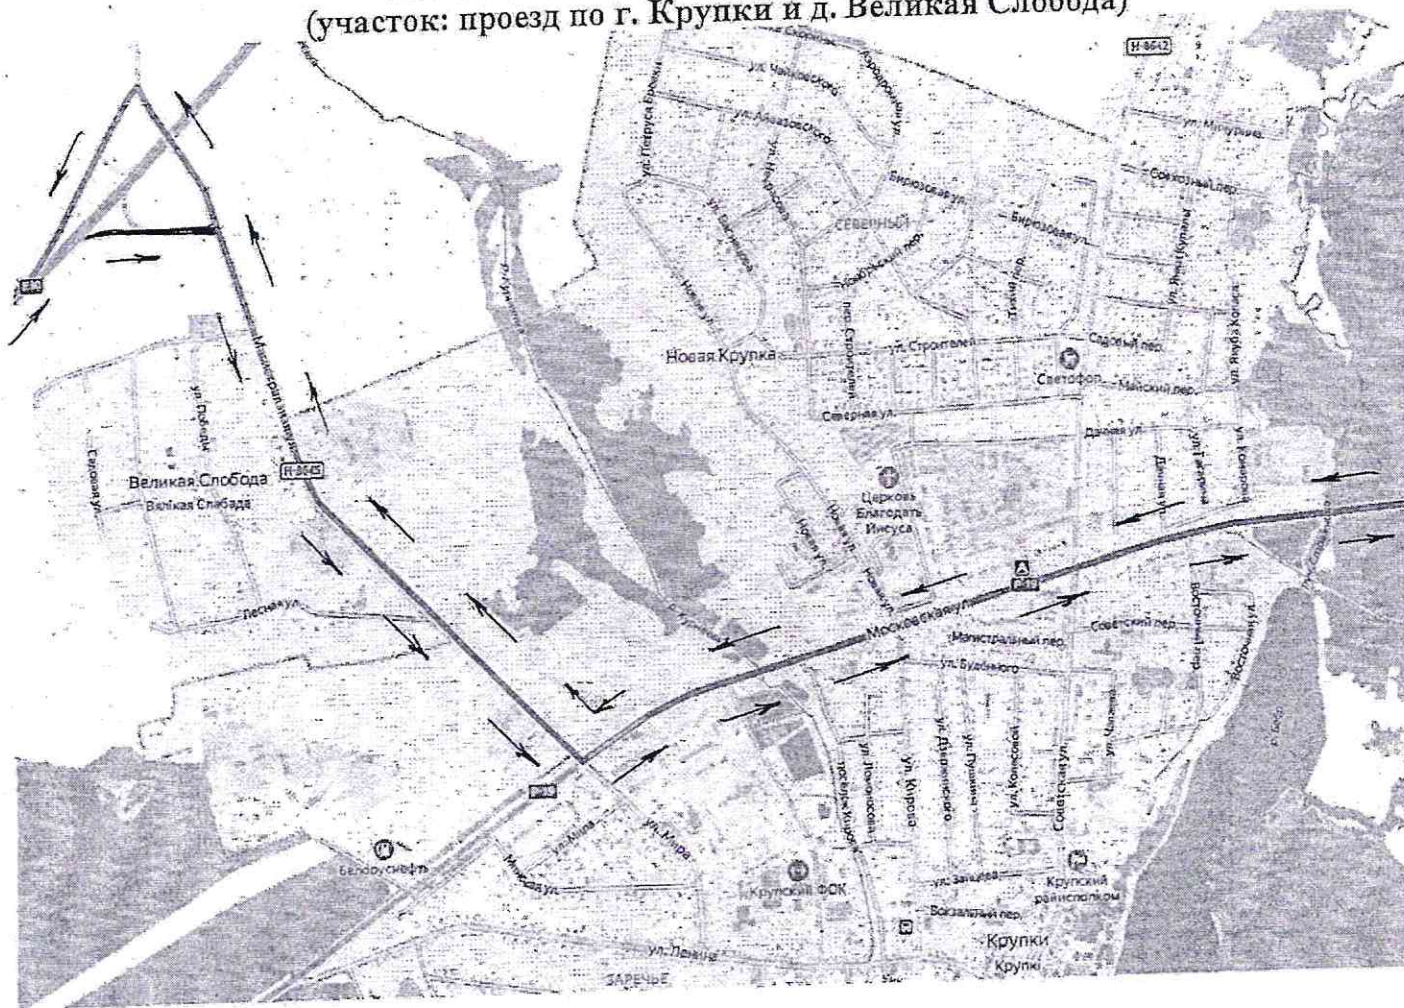

СОГЛАСОВАНО
УГАИ УВД
Минского облисполкома

СХЕМА МАРШРУТА
№ 6717-ТК «Круглое – Толочин – Минск»
(участок: проезд по г. Крупки и д. Великая Слобода)

Примечание:

движение автобусов категории М2:

(туда): г. Крупки ул. Московская, дер. Великая Слобода ул. Магистральная, выезд на а/д М-1;

(обратно): дер. Великая Слобода ул. Магистральная, г. Крупки ул. Московская, а/д Р-19.