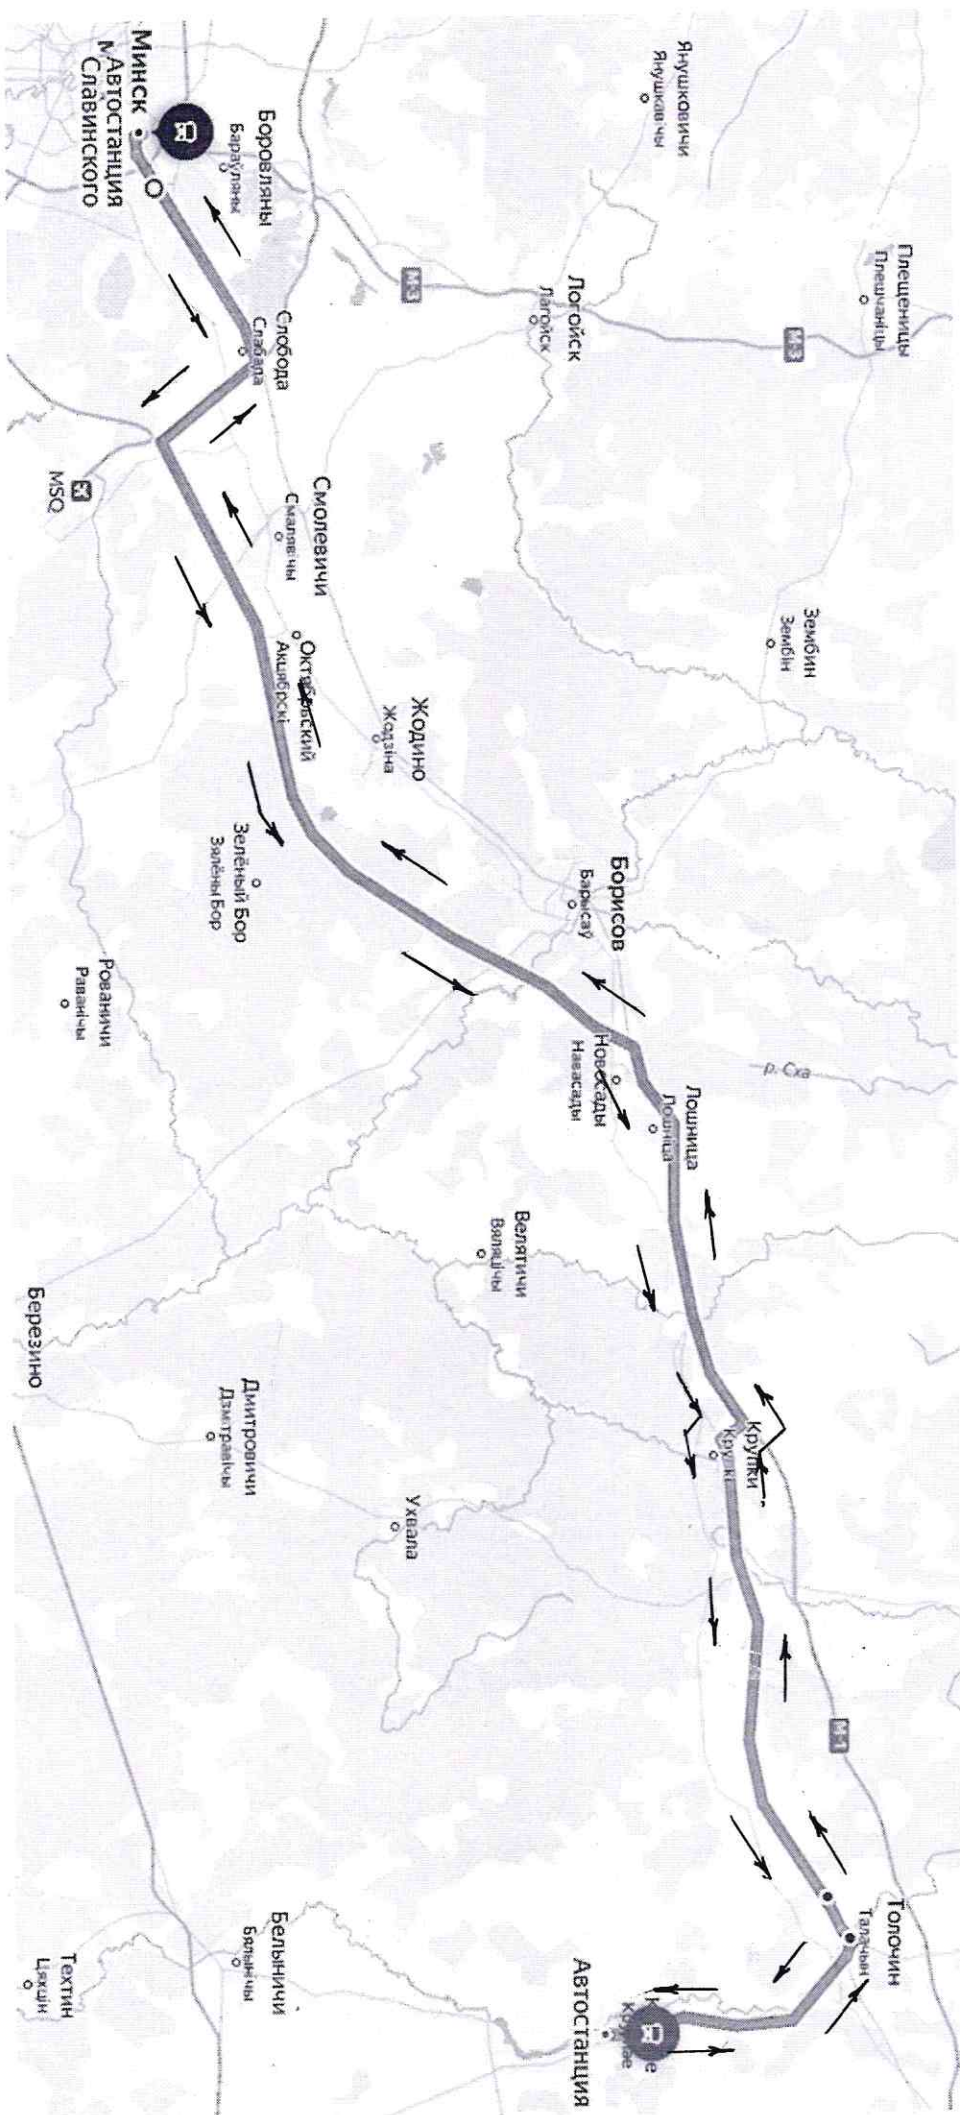

**ОБЩАЯ СХЕМА МАРШРУТА  
№ 6717-ЛТК «Круглое – Толочин – Минск»**

Движение автобусов категории М2.

СОГЛАСОВАНО  
УГАИ УВД  
Могилевского облисполкома

**СХЕМА МАРШРУТА  
№ 6717-ТК «Круглое – Толочин – Минск»  
(участок: проезд по г. Круглое)**

**СХЕМА МАРШРУТА  
№ 6717-ТК «Круглое – Толочин – Минск»  
(участок: проезд по г. Толочин)**

Примечание:  
движение автобусов категории М2:  
(туда): а/д Р-26, ул. Ленина, ул. Энгельса, выезд на а/д Р-19;  
(обратно): а/д Р-19, ул. Энгельса, ул. Ленина, а/д Р-26.  
Остановочный пункт – «Авгостанция».

1942

СОГЛАСОВАНО  
УГАИ УВД  
Минского облисполкома

**СХЕМА МАРШРУТА**  
**№ 6717-ТК «Круглое – Толочин – Минск»**  
(участок: проезд по г. Крупки и д. Великая Слобода)

Примечание:

движение автобусов категории М2:

(туда): г. Крупки ул. Московская, дер. Великая Слобода ул. Магистральная, выезд на а/д М-1;

(обратно): дер. Великая Слобода ул. Магистральная, г. Крупки ул. Московская, а/д Р-19.

**СХЕМА МАРШРУТА**  
**№ 6717-ТК «Круглое – Голочин – Минск»**  
(участок: проезд по г. Минску)