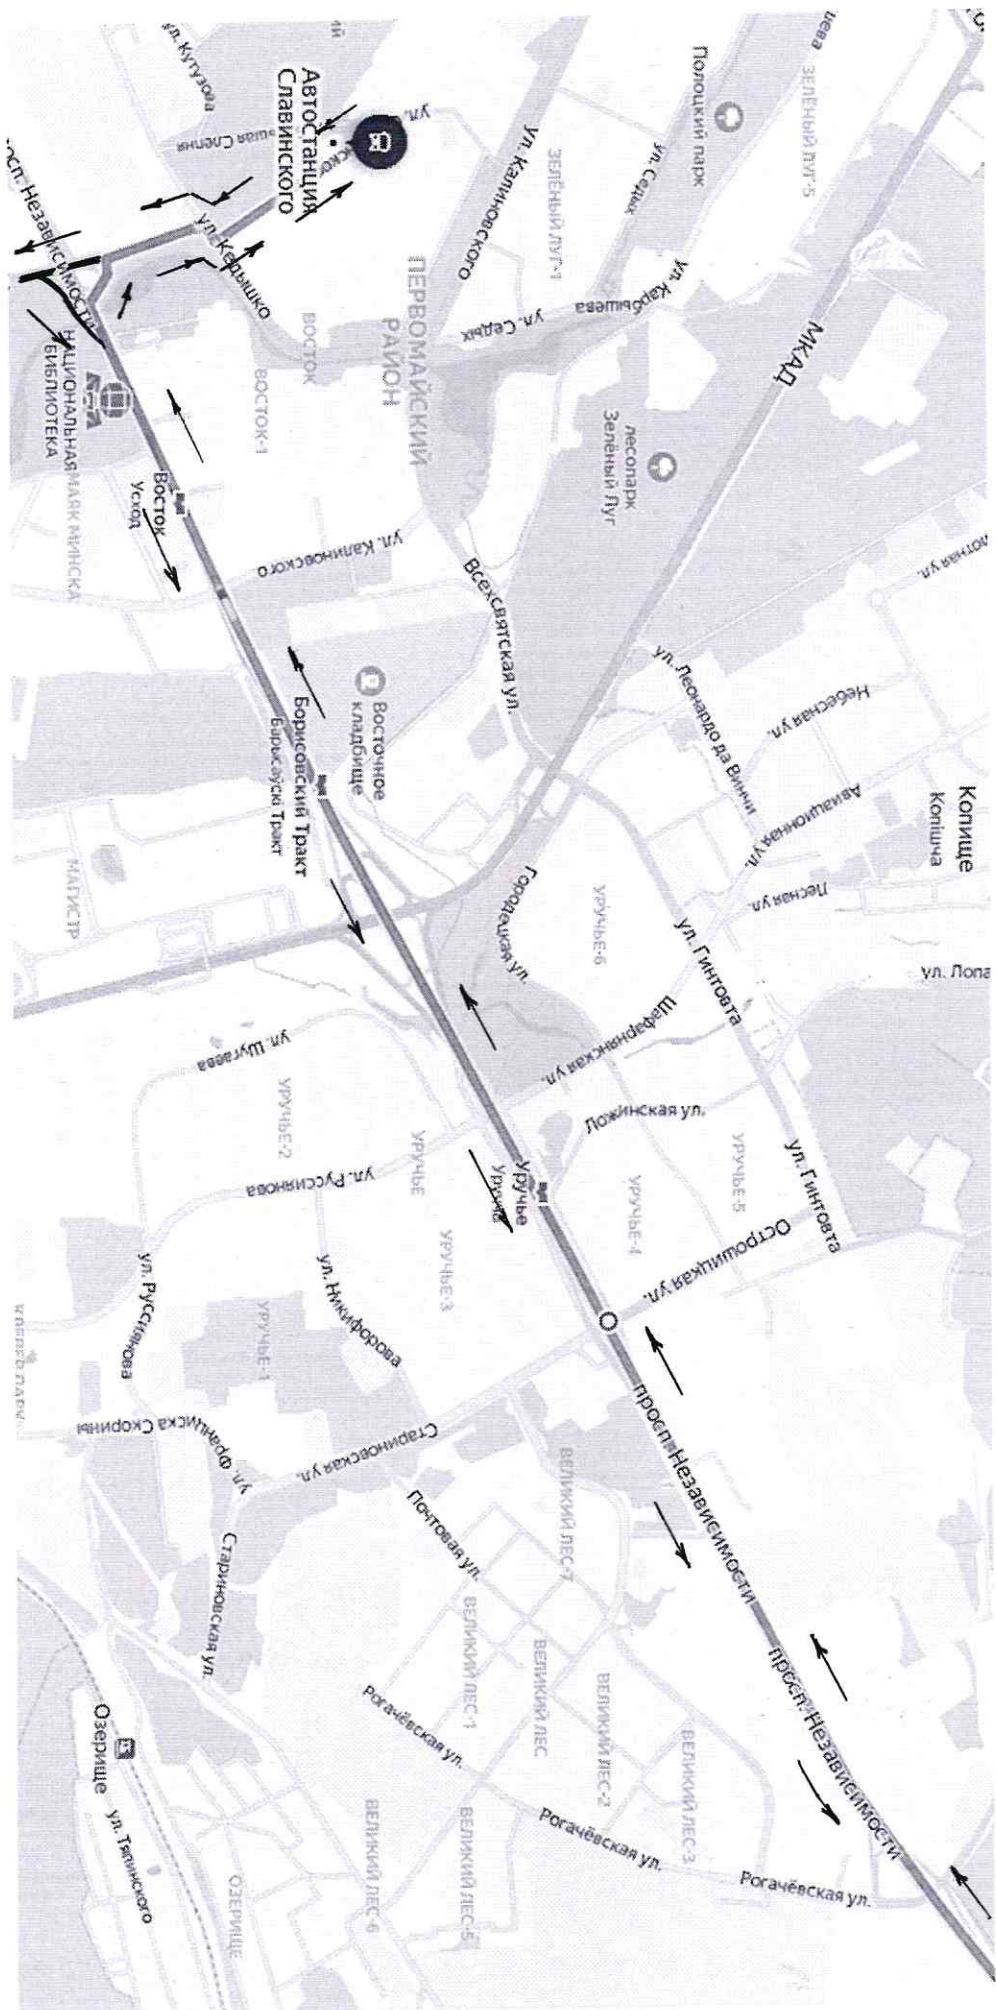

**ОБЩАЯ СХЕМА МАРШРУТА  
№ 6717-ЛТК «Круглое – Толочин – Минск»**

Движение автобусов категории М2.

СОГЛАСОВАНО  
УГАИ УВД  
Могилевского облисполкома

**СХЕМА МАРШРУТА  
№ 6717-ТК «Круглое – Толочин – Минск»  
(участок: проезд по г. Круглое)**

**СХЕМА МАРШРУТА  
№ 6717-ТК «Круглое – Толочин – Минск»  
(участок: проезд по г. Толочин)**

Примечание:  
движение автобусов категории М2:  
(туда): а/д Р-26, ул. Ленина, ул. Энгельса, выезд на а/д Р-19;  
(обратно): а/д Р-19, ул. Энгельса, ул. Ленина, а/д Р-26.  
Остановочный пункт – «Авгостанция».

1942

СОГЛАСОВАНО  
УГАИ УВД  
Минского облисполкома

**СХЕМА МАРШРУТА**  
**№ 6717-ТК «Круглое – Толочин – Минск»**  
(участок: проезд по г. Крупки и д. Великая Слобода)

Примечание:

движение автобусов категории М2:

(туда): г. Крупки ул. Московская, дер. Великая Слобода ул. Магистральная, выезд на а/д М-1;

(обратно): дер. Великая Слобода ул. Магистральная, г. Крупки ул. Московская, а/д Р-19.

**СХЕМА МАРШРУТА**  
**№ 6717-ТК «Круглое – Голочин – Минск»**  
(участок: проезд по г. Минску)