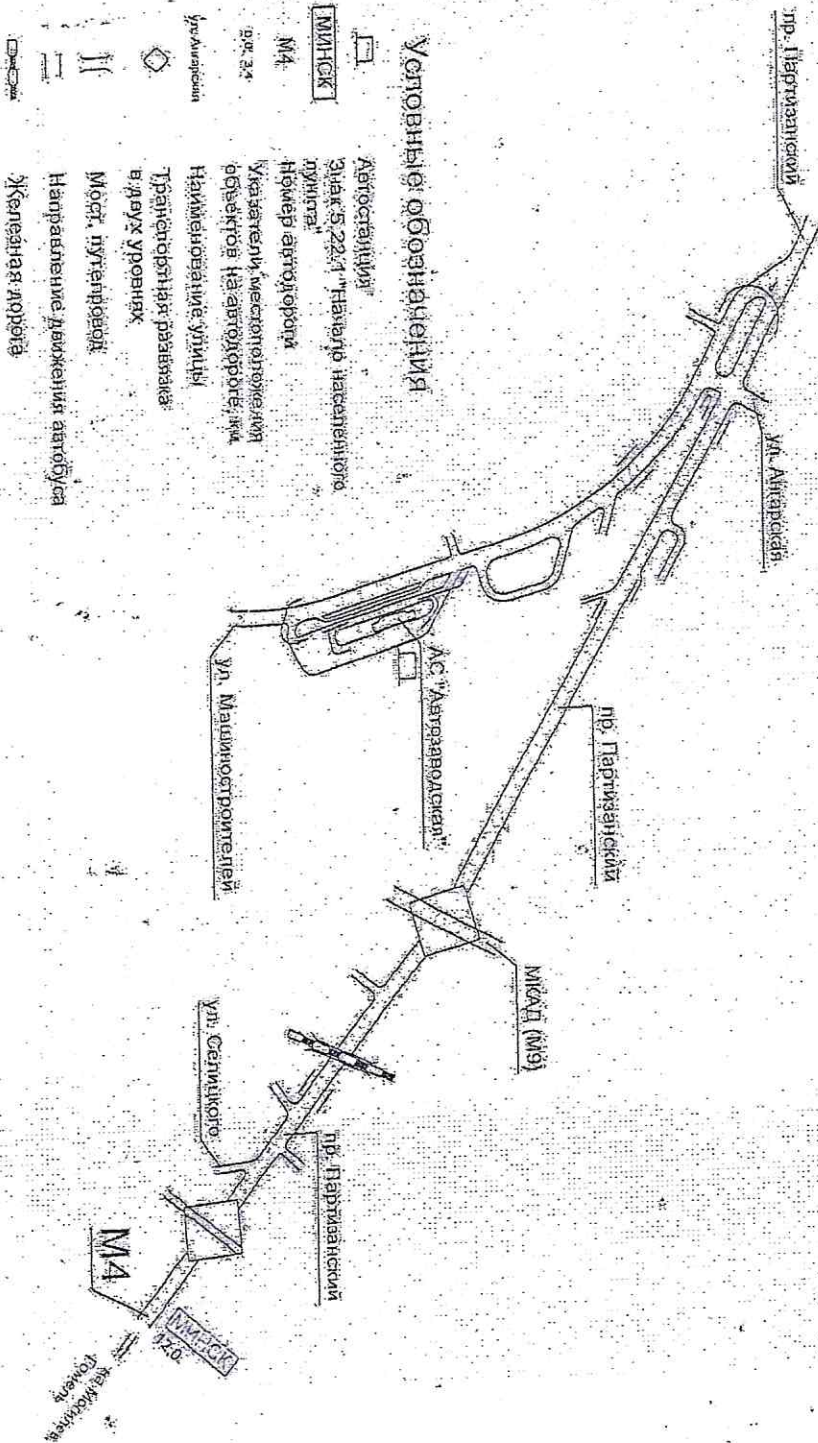

**СХЕМА МАРШРУТА**  
**№ 6718-ТК «Крутое – Бельниччи – Минск»**  
(участок: проезд по г. Бельниччи)

Примечание:

движение автобусов категории М2:

(туда): ул. Мичурина, АС Бельниччи, ул. Мичурина, ул. Дайнеко;

(обратно): ул. Дайнеко, ул. Мичурина, АС Бельниччи, ул. Мичурина.

**СХЕМА МАРШРУТА  
№ 6718-ТК «Крытое – Бельниччя – Минск»  
(участок: въезд (свезд) на (с) в/д М-4)**

Примечание:

движение автобусов категории М2:

(туда): д. Ослевка, перекресток с круговым движением, подъем к в/д М-4, въезд на в/д М-4;

(обратно): свезд с в/д М-4, поворот на в/д Р-120, перекресток с круговым движением, д. Ослевка.

**СХЕМА МАРШРУТА  
№ 6718-ТК «Круглое – Бельниччи – Минск»  
(участок: проезд по г. Минску)**

# СХЕМА ДВИЖЕНИЯ МАРШРУТА

(Участок: проезд по г. Минску)