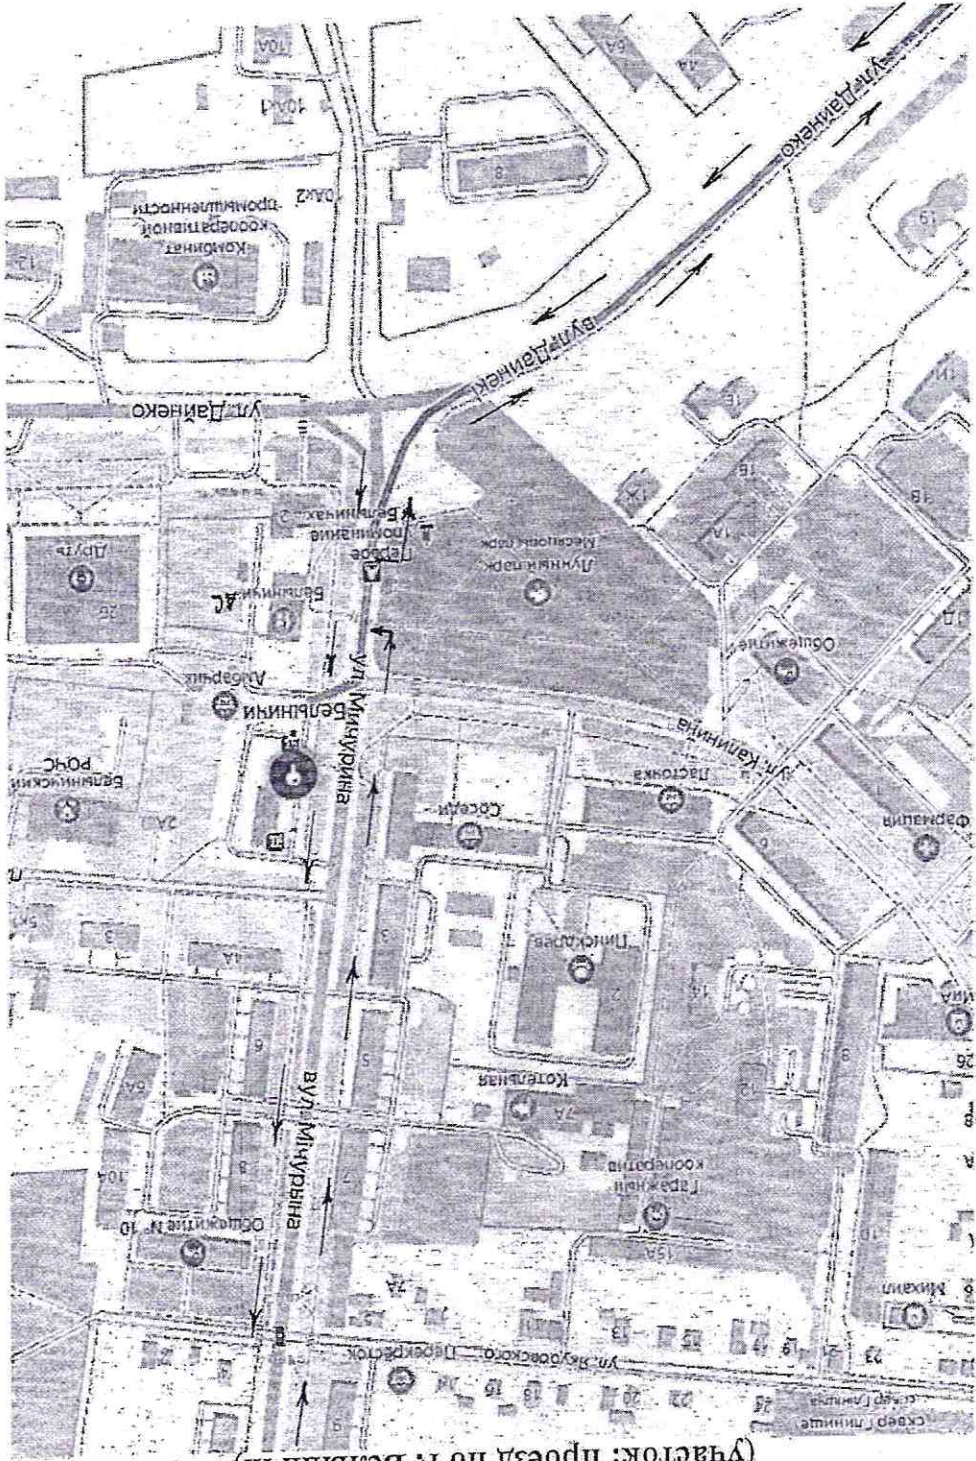

**СХЕМА МАРШРУТА**  
**№ 6718-ТР «Крытое – Бельничч – Минск»**  
(участок: проезд по г. Крытое)

Примечание:

Движение автобусов категории М2:

(туда): АС Крытое, ул. Первомайская, ул. Пролетарская, ул. Мотилевская, а/д Р-26;  
(обратно): а/д Р-26, ул. Мотилевская, ул. Пролетарская, проезд на АС Крытое.

**СХЕМА МАРШРУТА**  
**№ 6718-ТК «Крутое – Бельниччи – Минск»**  
(участок: проезд по г. Бельниччи)

Примечание:

движение автобусов категории М2:

(туда): ул. Мичурина, АС Бельниччи, ул. Мичурина, ул. Дайнеко;

(обратно): ул. Дайнеко, ул. Мичурина, АС Бельниччи, ул. Мичурина.

**СХЕМА МАРШРУТА  
№ 6718-ТК «Крытое – Бельниччя – Минск»  
(участок: въезд (свезд) на (с) в/д М-4)**

Примечание:

движение автобусов категории М2:

# СХЕМА ДВИЖЕНИЯ МАРШРУТА

(Участок: проезд по г. Минску)