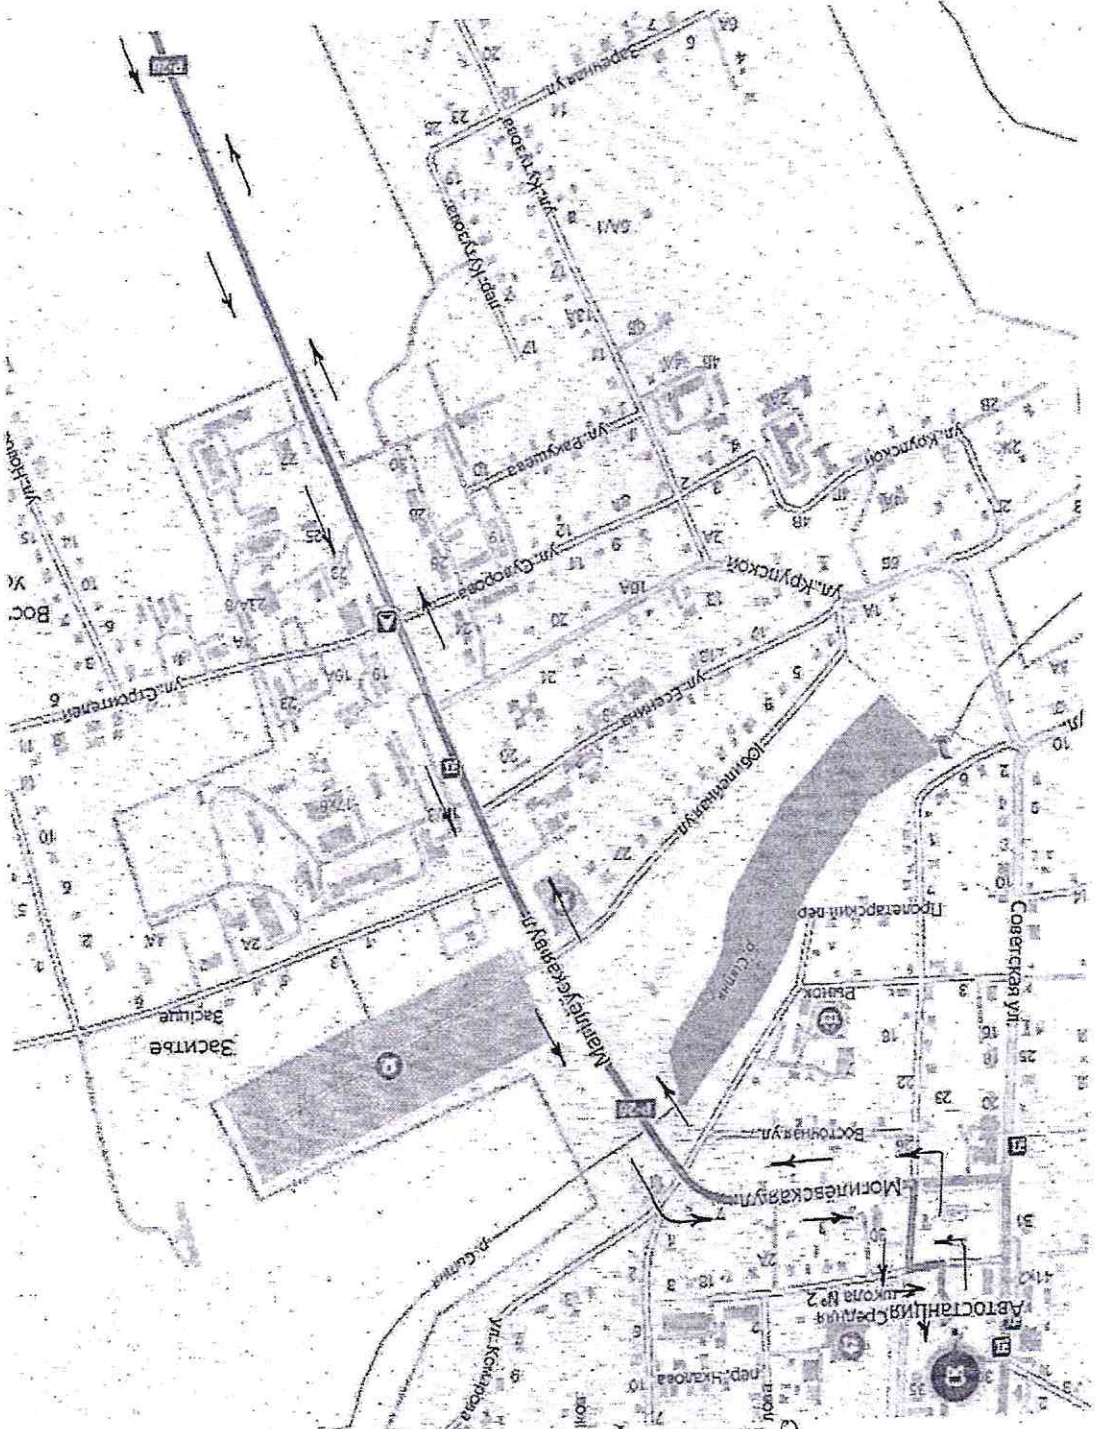

**СХЕМА МАРШРУТА**  
**№ 6718-ТР «Крытое – Бельничч – Минск»**  
(участок: проезд по г. Крытое)

Примечание:

Движение автобусов категории М2:

(туда): АС Крытое, ул. Первомайская, ул. Пролетарская, ул. Мотилевская, а/д Р-26;  
(обратно): а/д Р-26, ул. Мотилевская, ул. Пролетарская, проезд на АС Крытое.

**СХЕМА МАРШРУТА**  
**№ 6718-ТК «Крутое – Бельниччи – Минск»**  
(участок: проезд по г. Бельниччи)

Примечание:

движение автобусов категории М2:

(туда): ул. Мичурина, АС Бельниччи, ул. Мичурина, ул. Дайнеко;

(обратно): ул. Дайнеко, ул. Мичурина, АС Бельниччи, ул. Мичурина.

**СХЕМА МАРШРУТА  
№ 6718-ТК «Крытое – Бельниччя – Минск»  
(участок: въезд (свезд) на (с) в/д М-4)**

Примечание:

движение автобусов категории М2:

# СХЕМА ДВИЖЕНИЯ МАРШРУТА

(Участок: проезд по г. Минску)