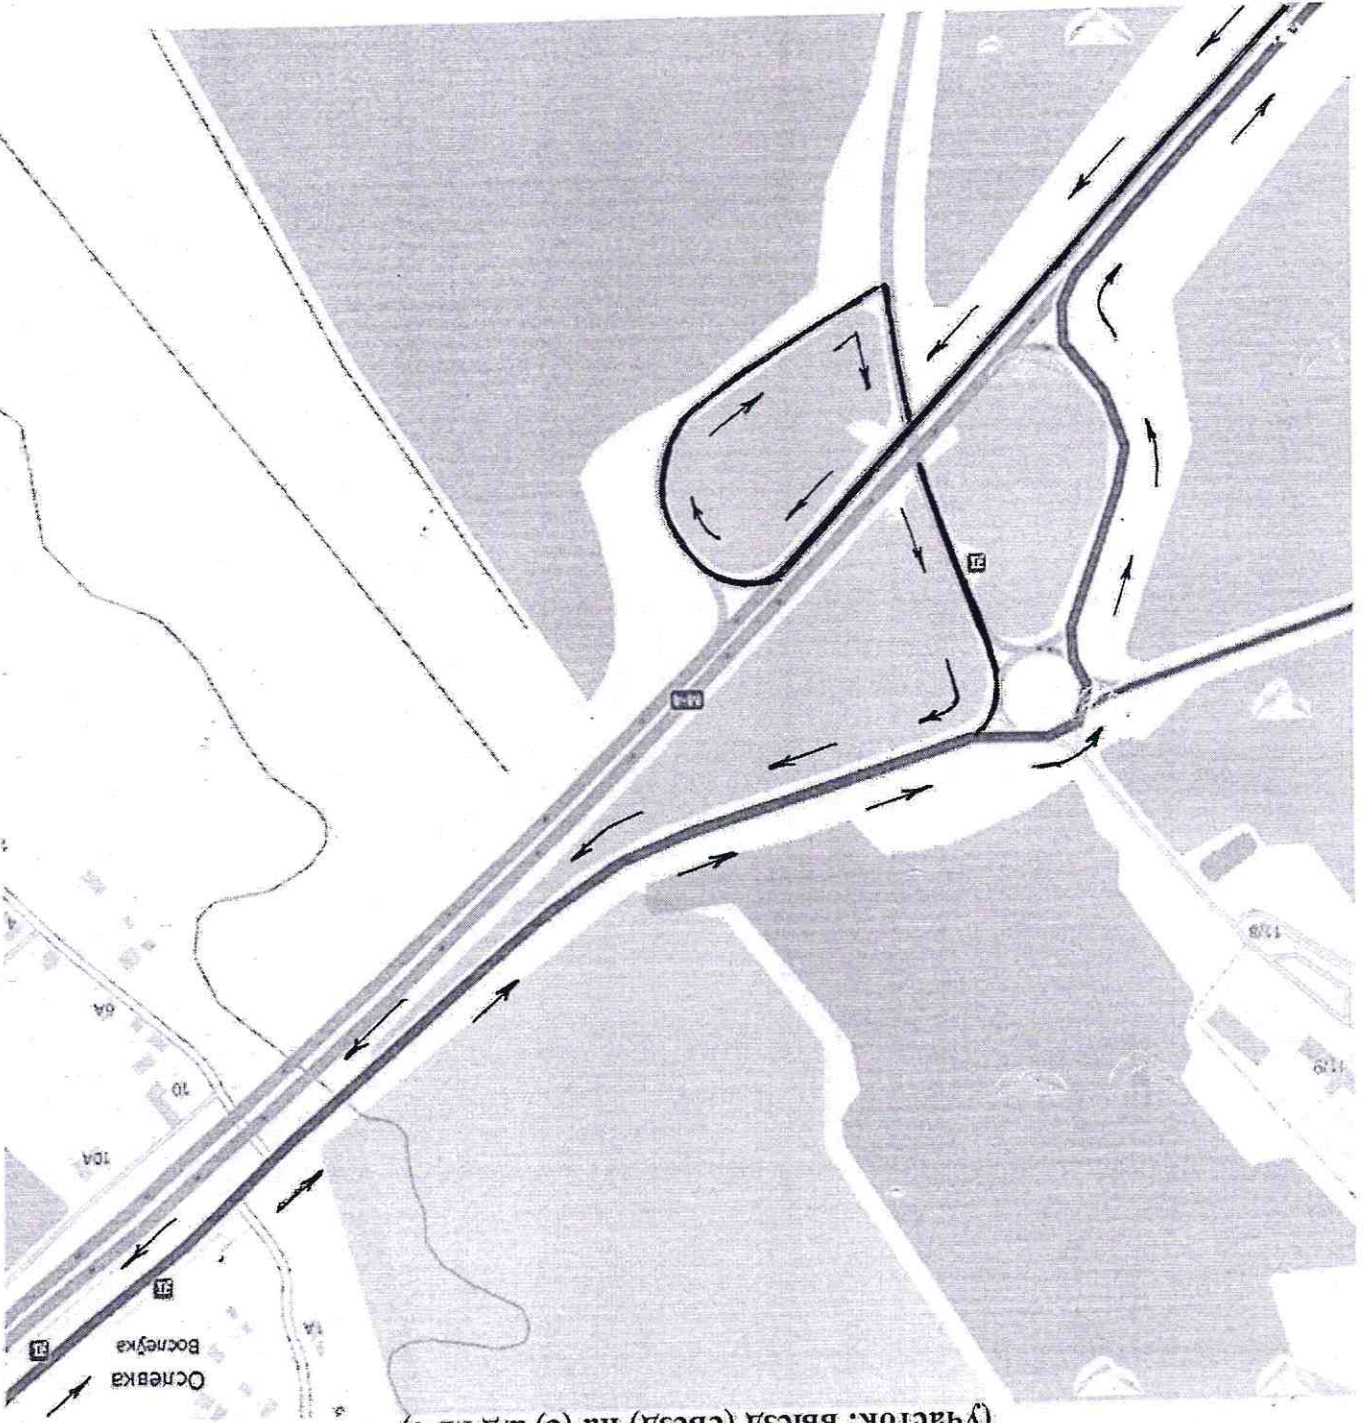

**СХЕМА МАРШРУТА**  
**№ 6718-ТК «Крутое – Бельниччи – Минск»**  
(участок: проезд по г. Бельниччи)

Примечание:

движение автобусов категории М2:

(туда): ул. Мичурина, АС Бельниччи, ул. Мичурина, ул. Дайнеко;

(обратно): ул. Дайнеко, ул. Мичурина, АС Бельниччи, ул. Мичурина.

**СХЕМА МАРШРУТА  
№ 6718-ТК «Крытое – Бельниччя – Минск»  
(участок: въезд (свезд) на (с) в/д М-4)**

Примечание:

движение автобусов категории М2:

(туда): д. Ослевка, перекресток с круговым движением, подъем к в/д М-4, въезд на в/д М-4;

(обратно): свезд с в/д М-4, поворот на в/д Р-120, перекресток с круговым движением, д. Ослевка.

**СХЕМА МАРШРУТА  
№ 6718-ТК «Круглое – Бельниччи – Минск»  
(участок: проезд по г. Минску)**