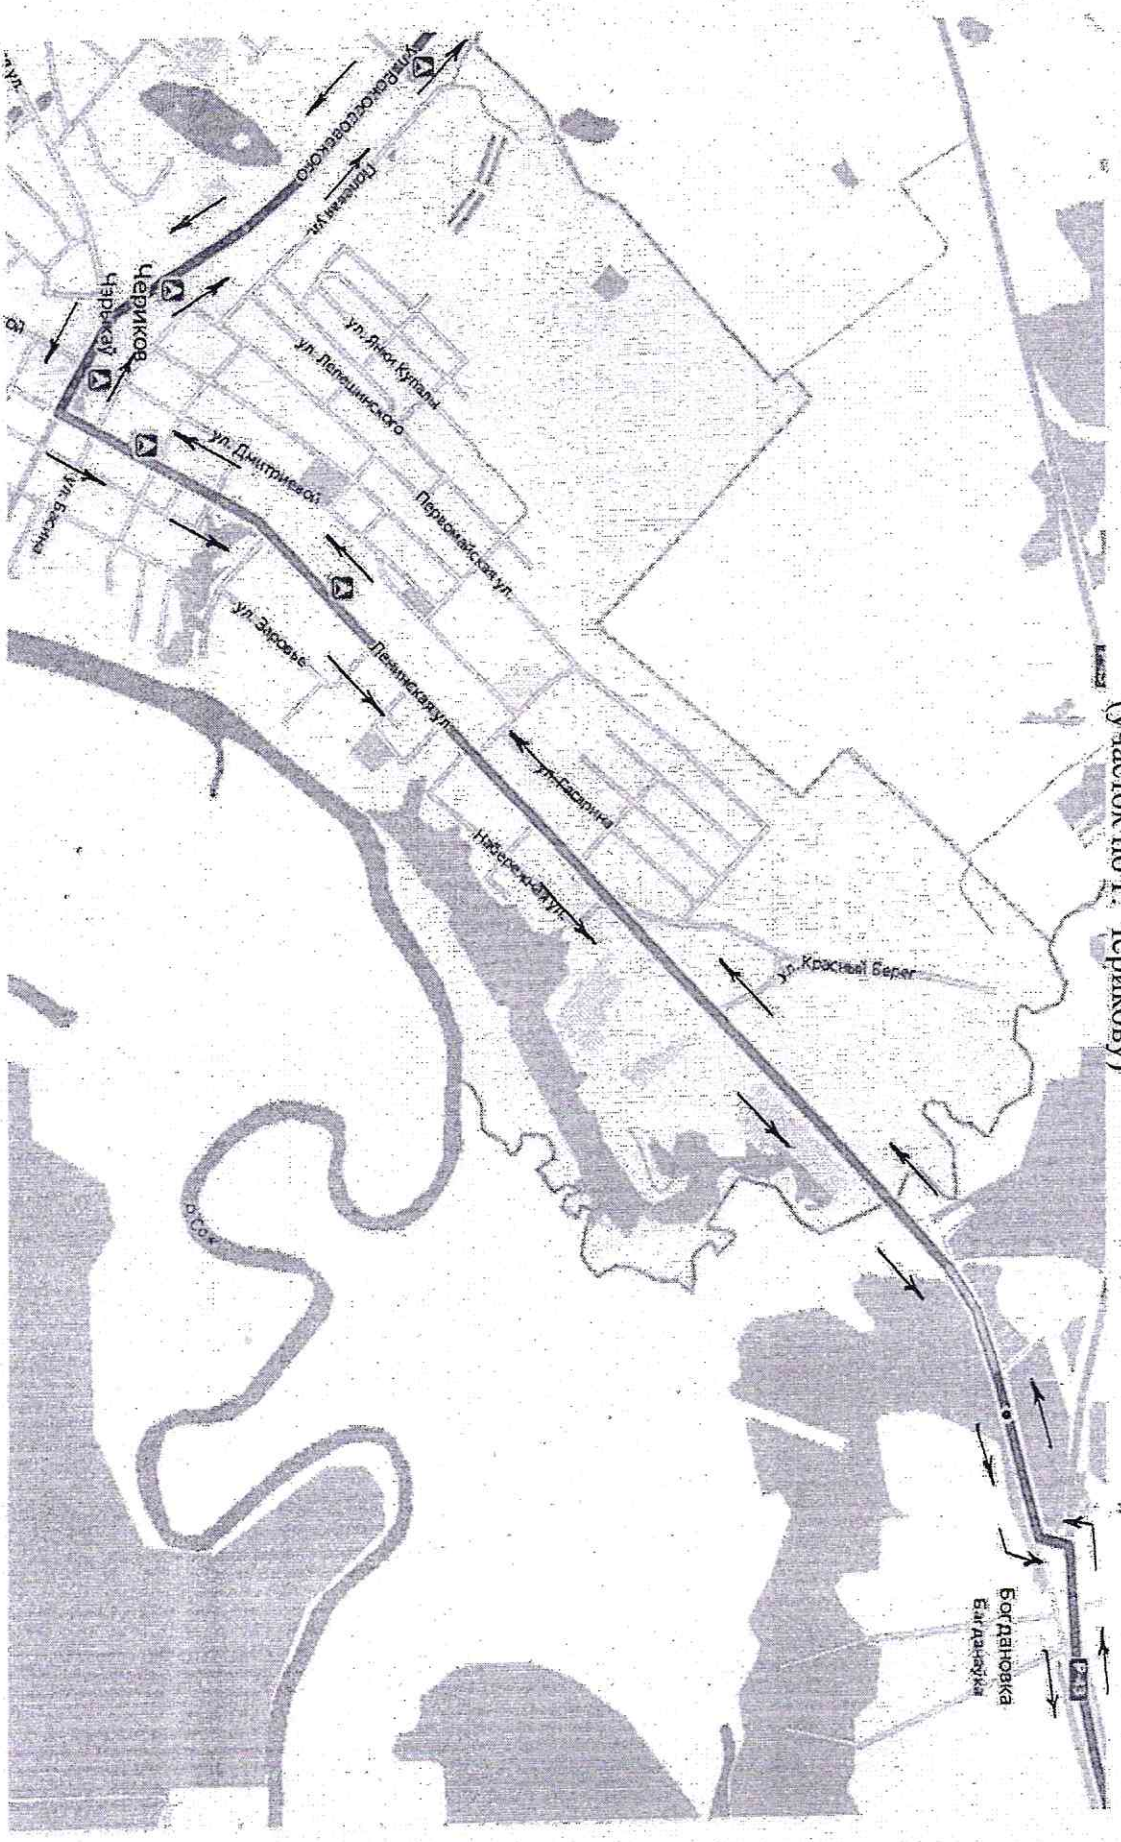

Схема
Междугородного межобластного маршрута
№ 6706-ПК «Климовичи – Могилев – Минск»
(участок по г. Черикову)