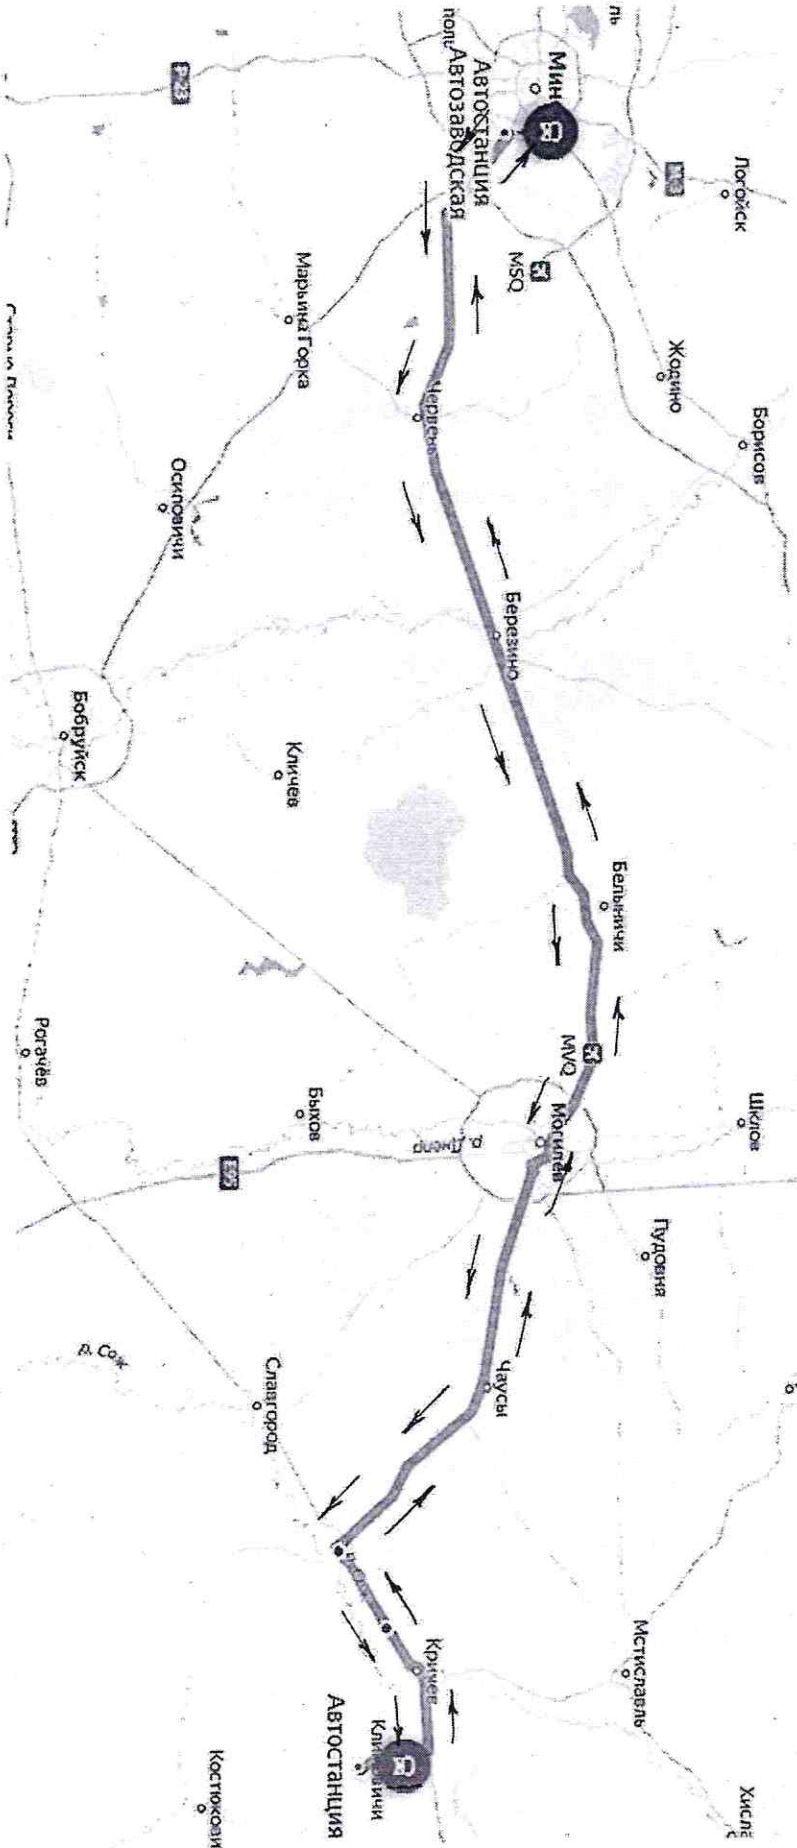

СОГЛАСОВАНО  
УГАИ УВД  
Могилевского облисполкома

Схема  
Междугородного межобластного маршрута  
№ 6706-ТК «Климовичи – Минск»  
(общий вид)

СОГЛАСОВАНО  
Могилевский облисполком  
*О.В. Демьянко*  
30.11.2023

Схема  
междугородного межобластного маршрута  
№ 6706-ТК «Климовичи – Могилев – Минск»  
(участок по г. Климовичи)

Примечание.

Движение транспортных средств по г. Климовичи:

(туда): АС Климовичи, ул. Магона, ул. Коммунистическая, ул. Советская, ул. Ленина, ул. Магистральная;