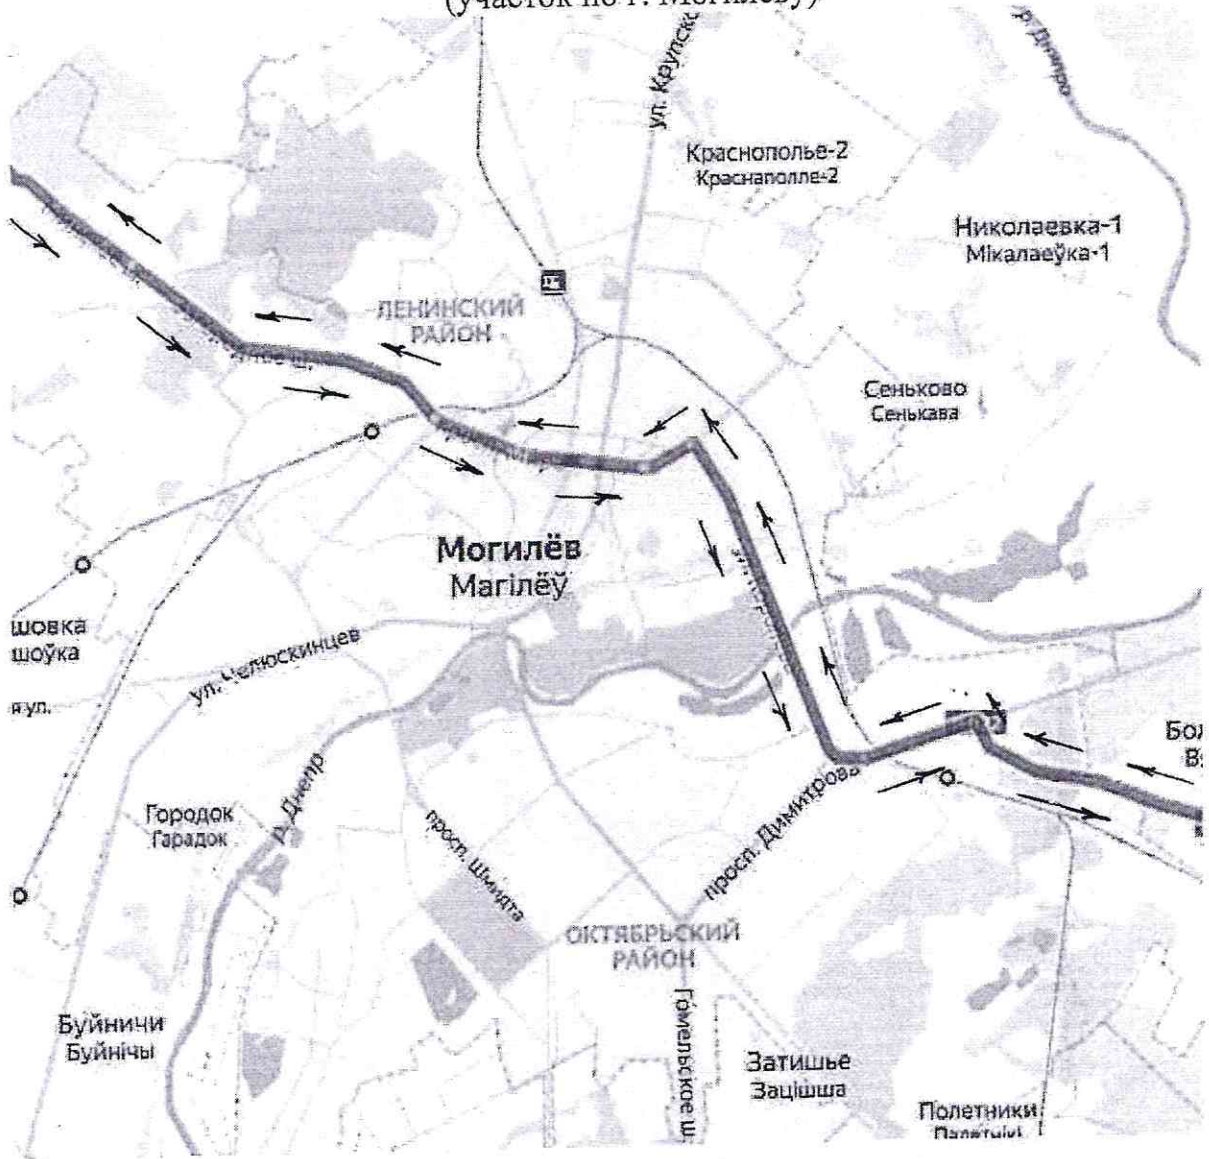

(обратно): ул. Рокоссовского, ул. Болдина, ул. Ленинская, выезд на а/д Р-43.

Остановочный пункт в г. Черикове – «Площадь»

Разработано:

Заведующий сектором МППП ООПП  
КУП «Могилевский областной центр  
управления транспортом»

Примечание.

Движение транспортных средств по г. Могилеву:

(туда): Чаусское шоссе, пр-т Витебский, ул. Королева, пр-т Мира, ул. Якубовского, Минское шоссе;

(обратно): Минское шоссе, ул. Якубовского, пр-т Мира, ул. Королева, пр-т Витебский, Чаусское шоссе.