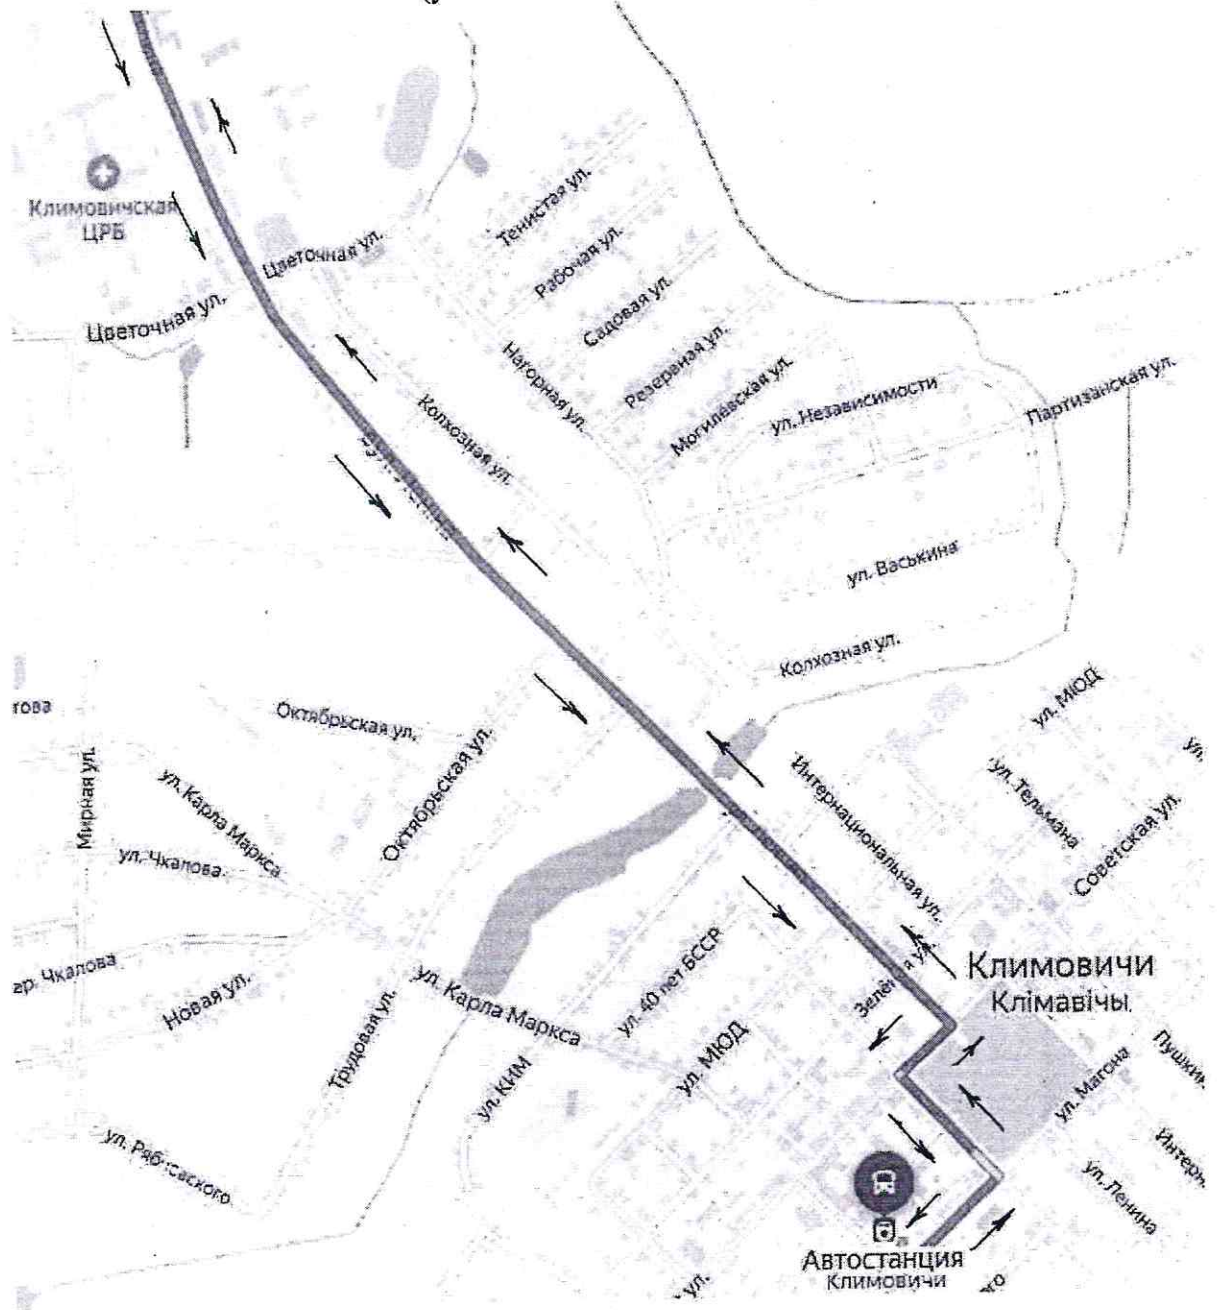

Схема  
междугородного межобластного маршрута  
№ 6706-ТК «Климовичи – Могилев – Минск»  
(участок по г. Климовичи)

Примечание.

Движение транспортных средств по г. Климовичи:

(туда): АС Климовичи, ул. Магона, ул. Коммунистическая, ул. Советская, ул. Ленина, ул. Магистральная;