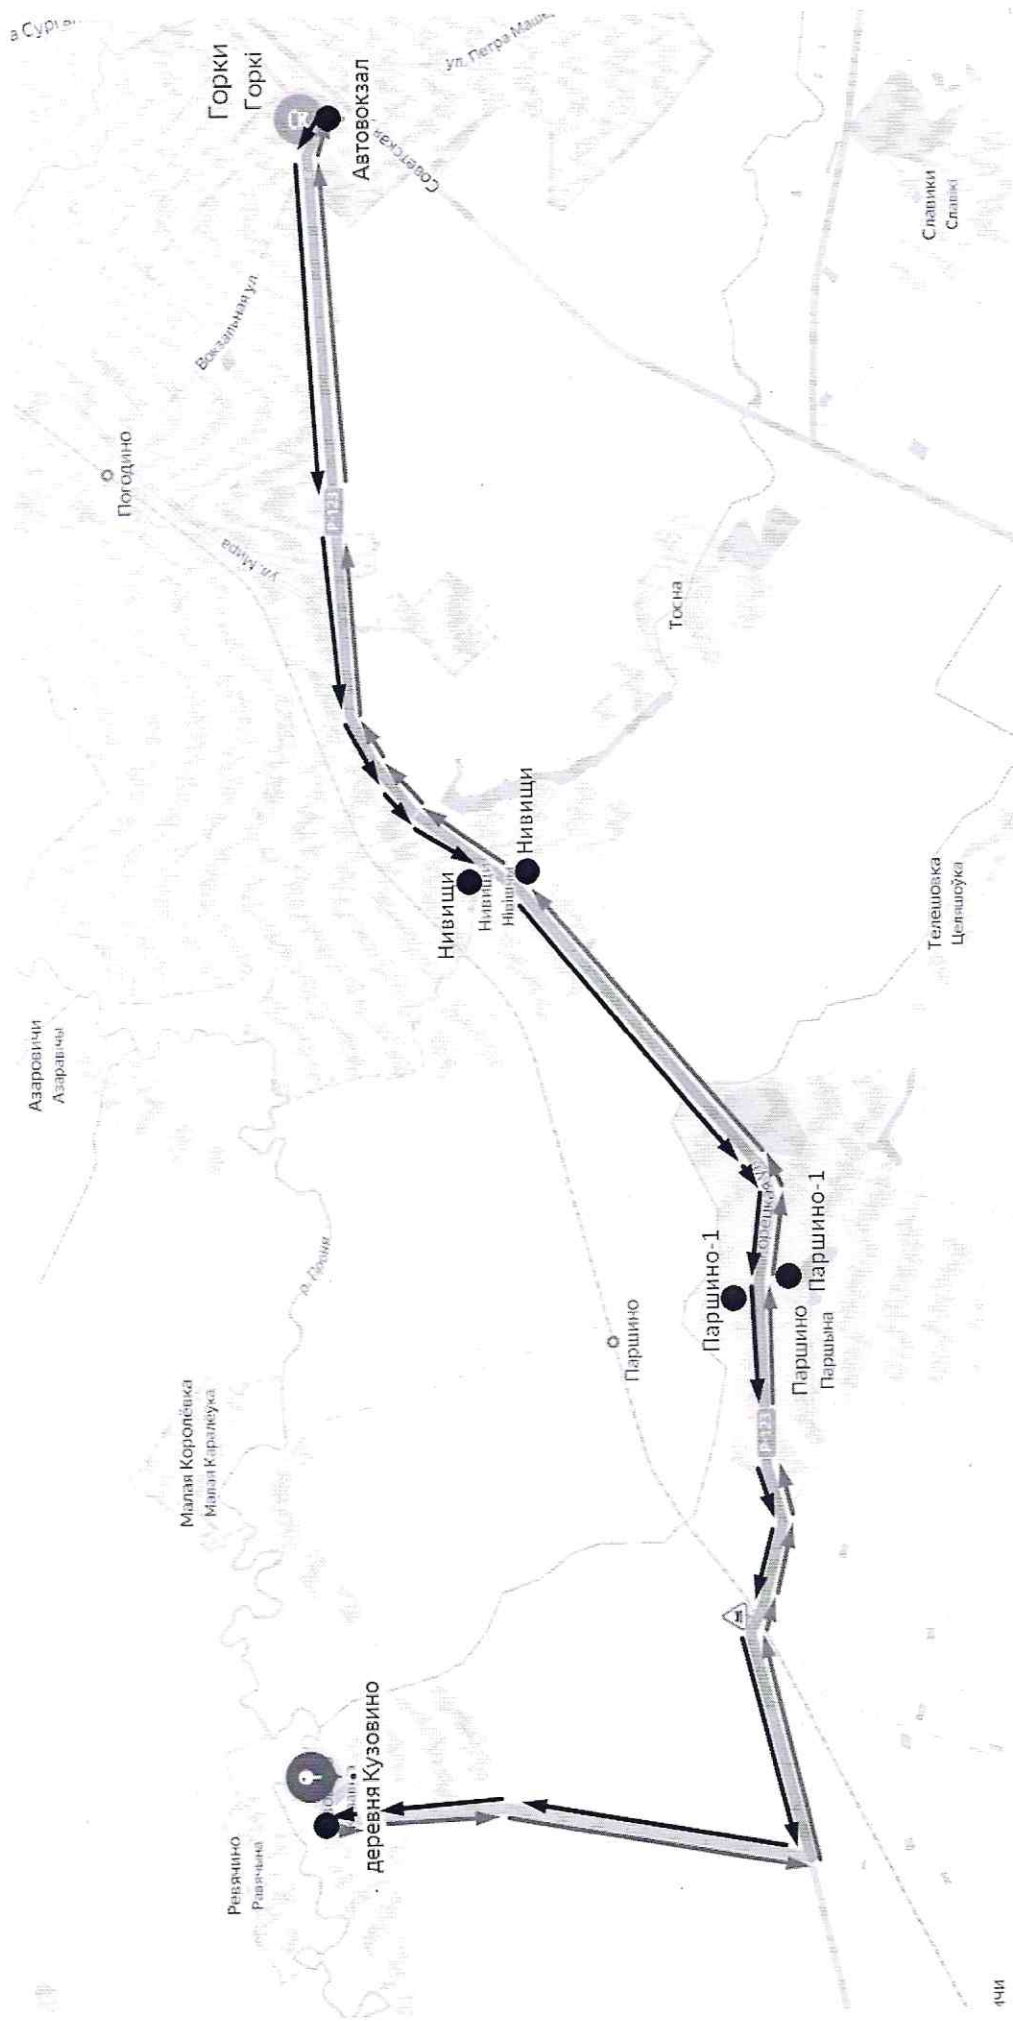

Схема маршрута №227-ТК «Горки АВ – Кузовино»

Схема маршрута №7 «ж.д. Вокзал – ул. Строителей»