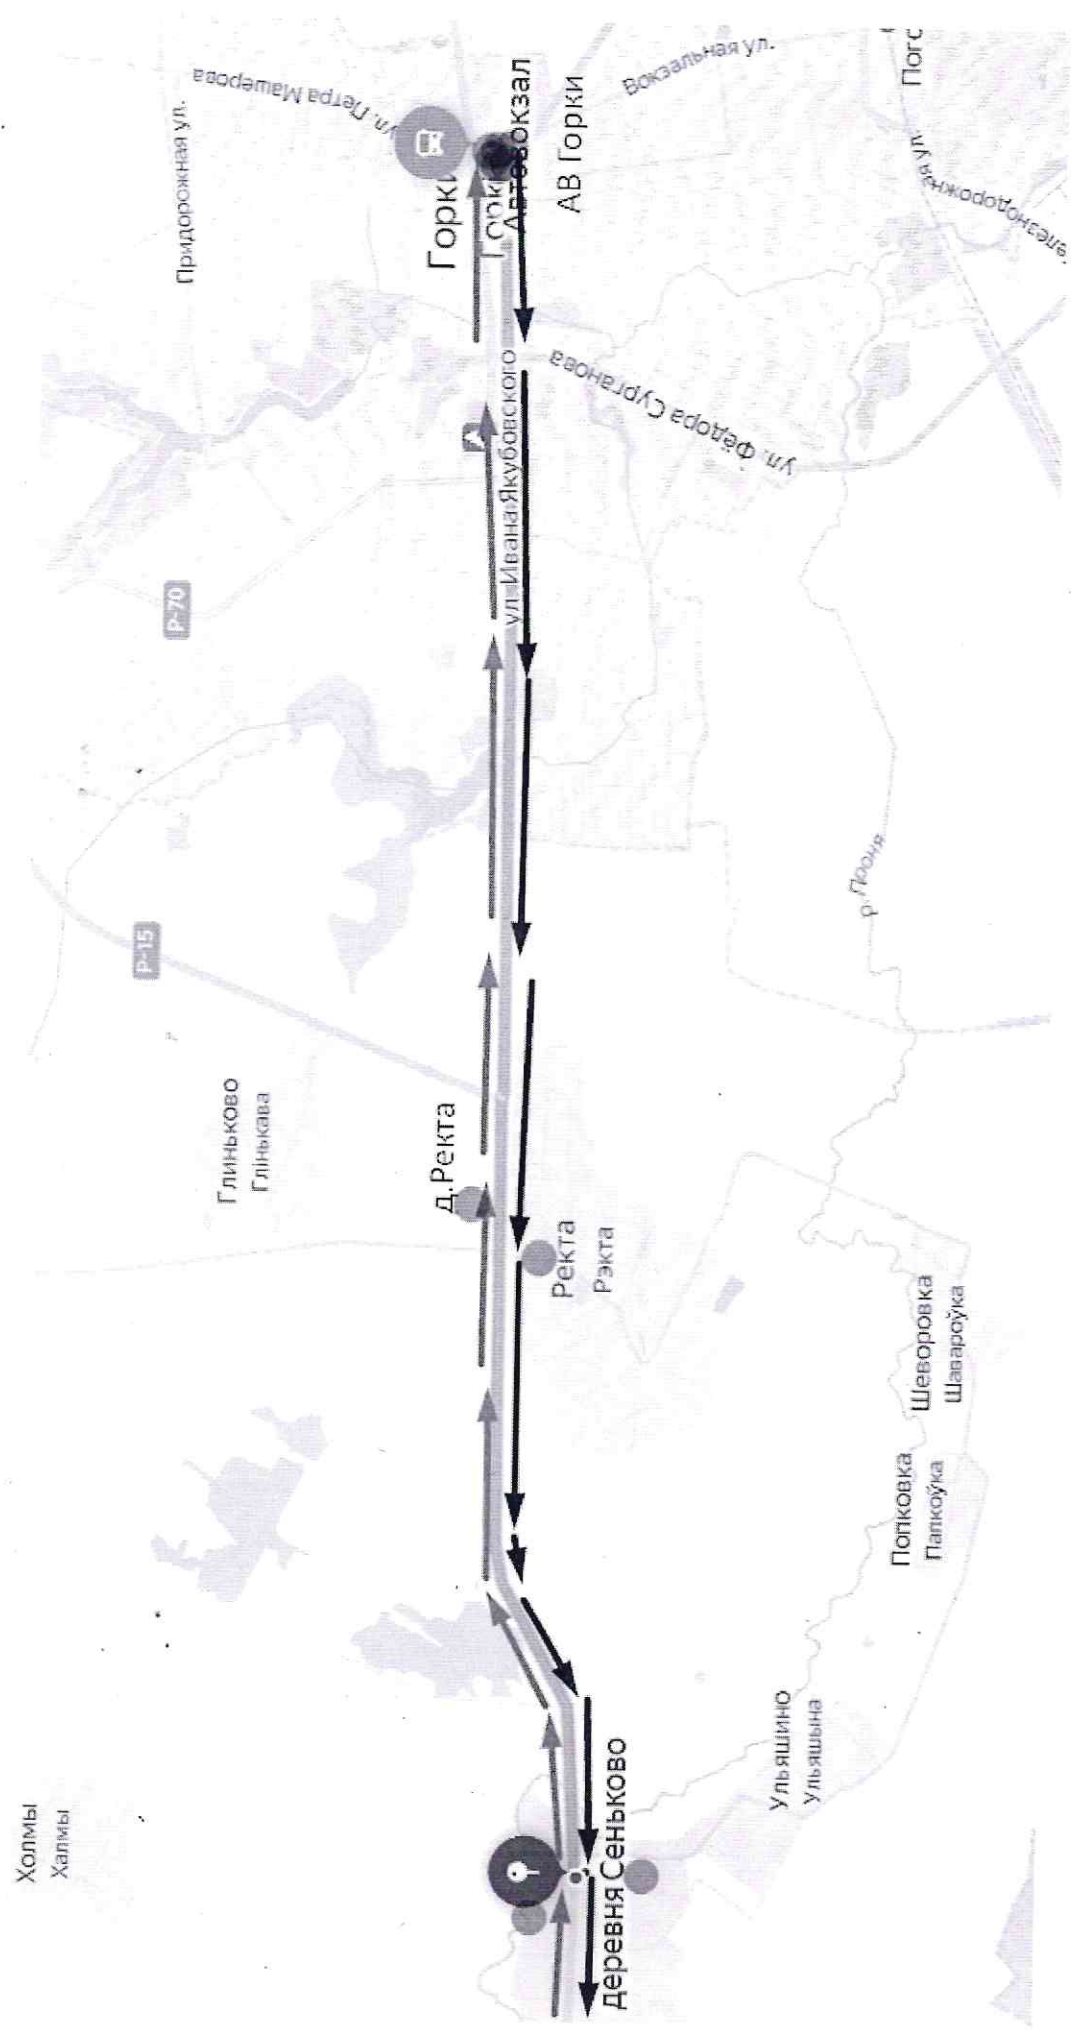

Представители разработчика
А.В. Корделюк
И.Р. Сивацова

**Схема маршрута №233-ТК
«Горки АВ – д. Тосна»**

Схема маршрута №206-ТК «Горки АВ – д. Сеньково - Сава»

Представители разработчика
А.В. Корделюк
И.В. Сивакова