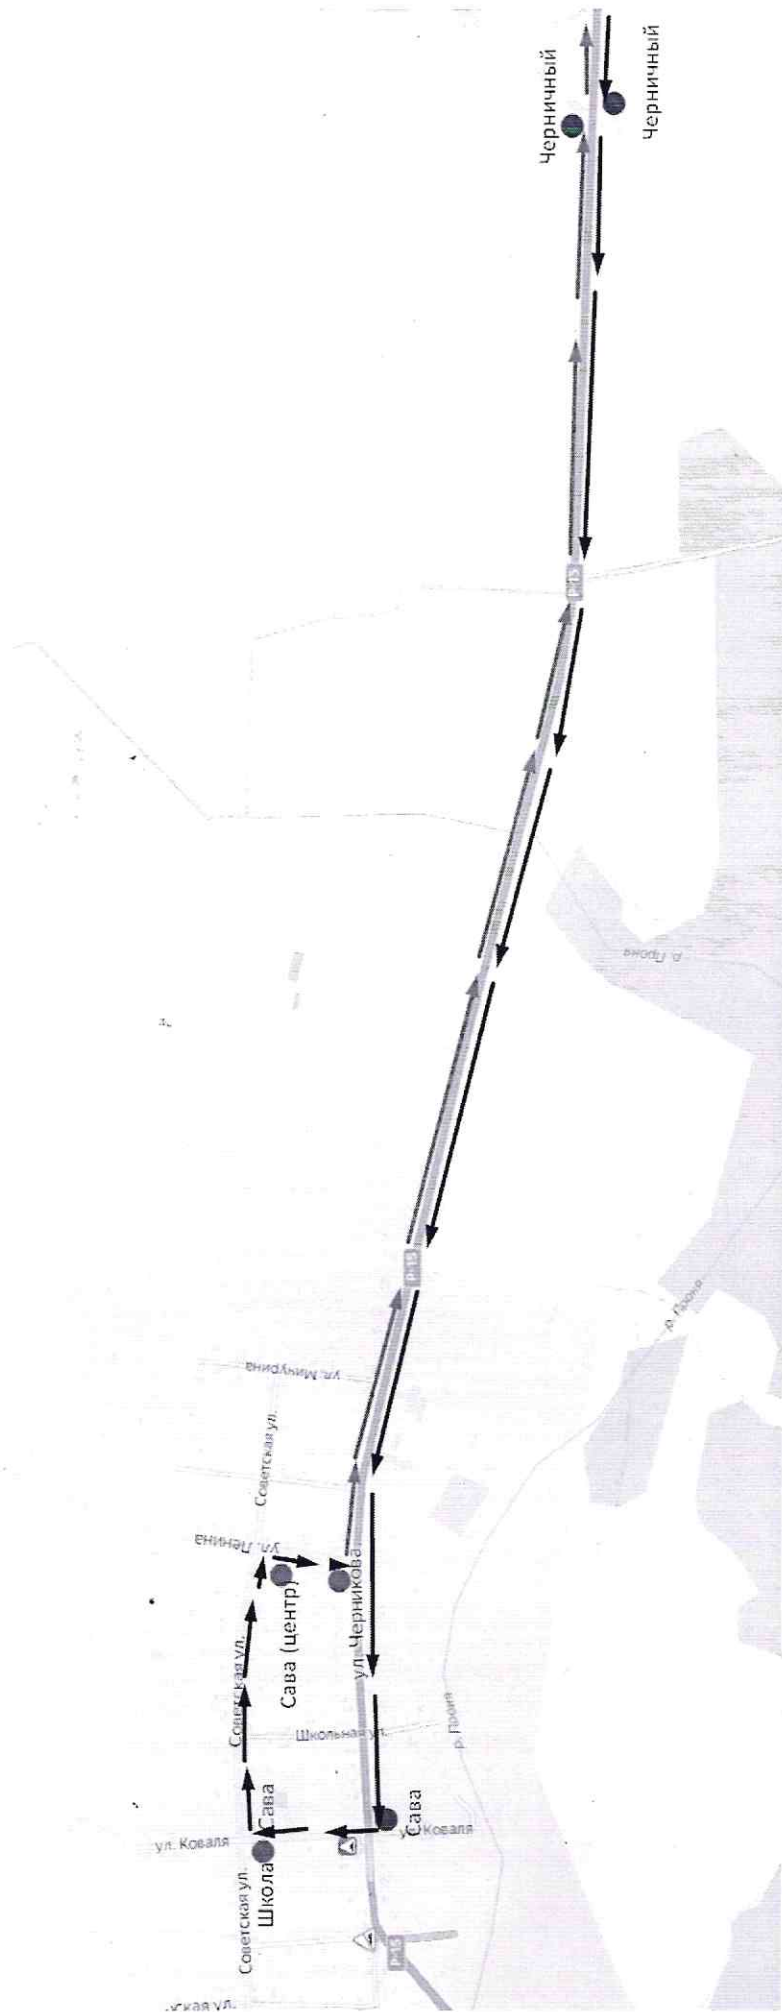

Представители разработчика
А.В. Корделюк
И.Р. Сивацова

**Схема маршрута №233-ТК
«Горки АВ – д. Тосна»**

Схема маршрута №206-ТК «Горки АВ – д. Сеньково - Сава»

Представители разработчика
А.В. Корделюк
И.В. Сивакова