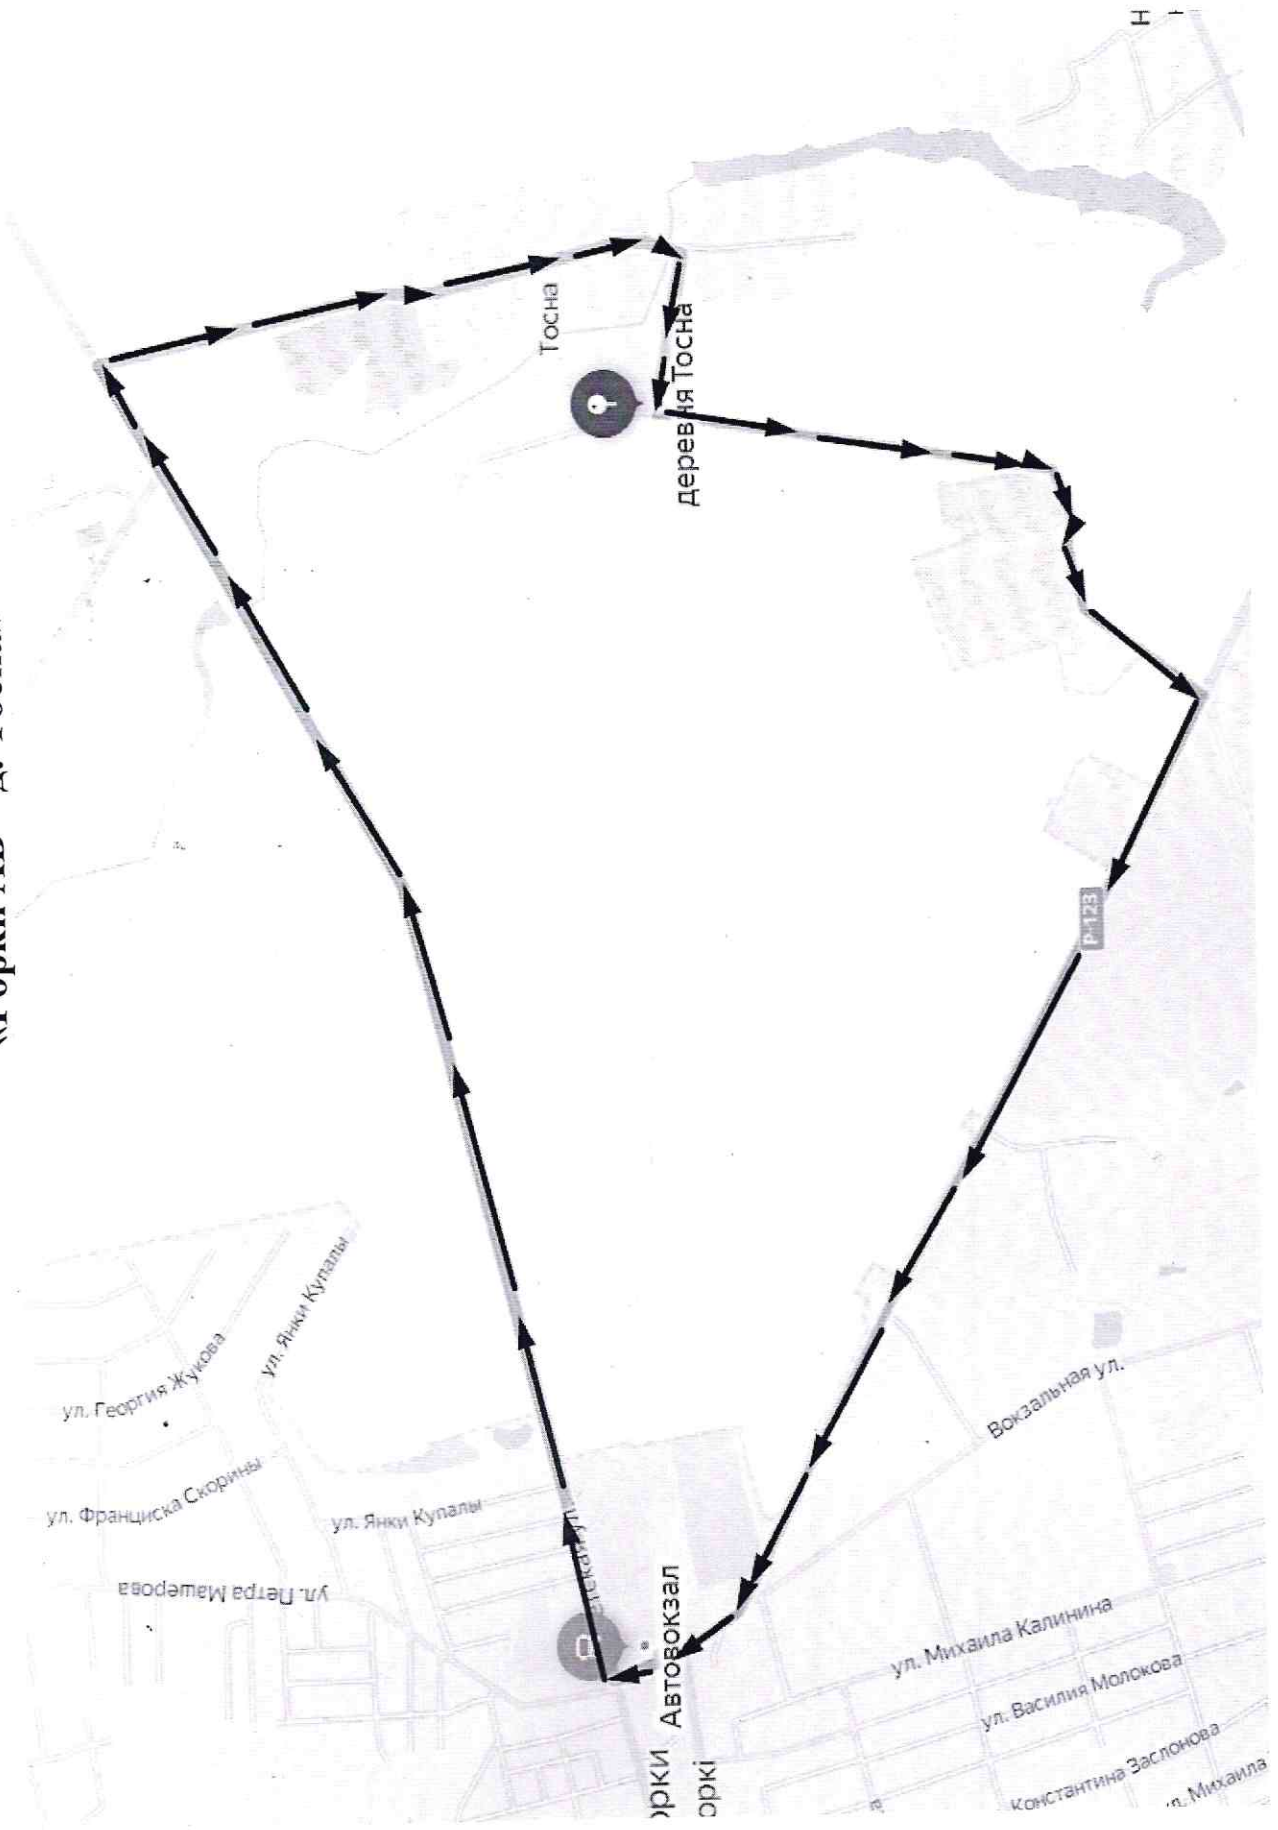

Представители разработчика
А.В. Корделюк
И.Р. Сивацова

**Схема маршрута №233-ТК
«Горки АВ – д. Тосна»**

Схема маршрута №206-ТК «Горки АВ – д. Сеньково - Сава»

Представители разработчика
А.В. Корделюк
И.В. Сивакова