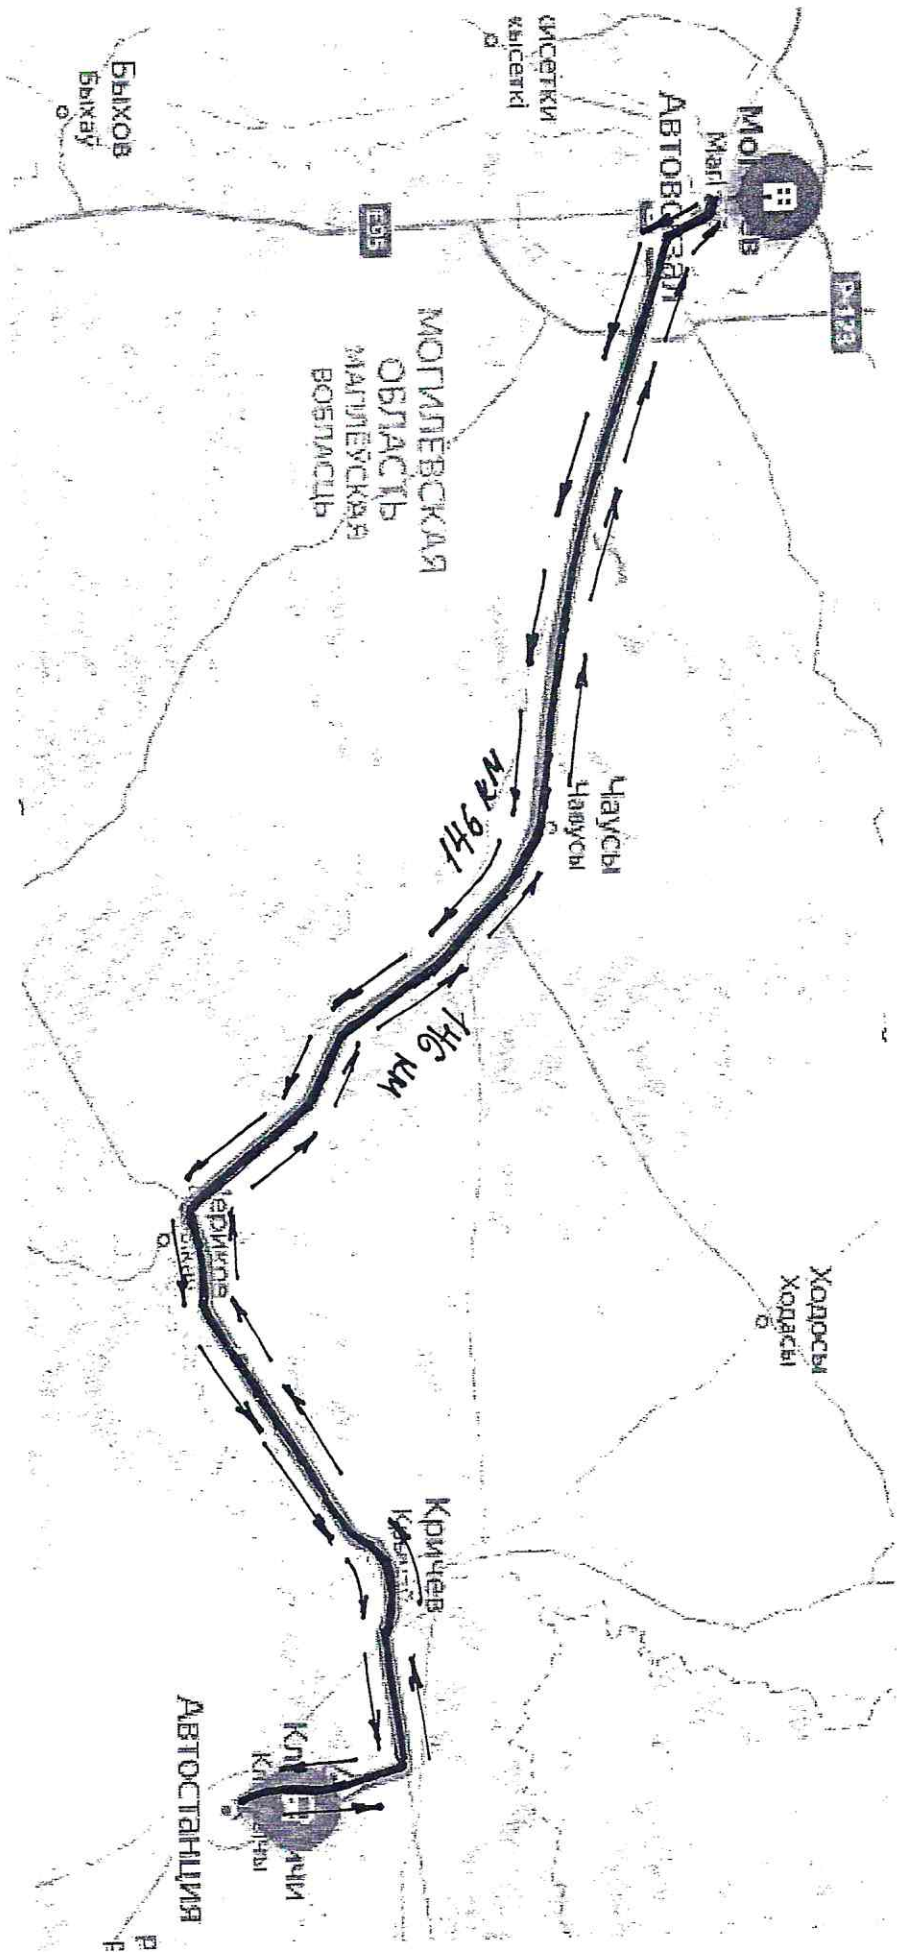

«СОГЛАСОВАНО»,  
Госавтоинспекция УВД  
Могилевского областногокома  
« 20 22 г. »

**Схема маршрута  
«Могилев – Климовичи»  
(общий вид)**

Разработано:

Вед. инженер ОАО «АТЭК-Могилев»

Е.А. Мурашко

СОГЛАСОВАНО  
Госавтоинспекция УВД  
Могилевского облисполкома

Схема маршрута  
«Могилев – Климовичи»  
(участок по г. Кричеву)

Разработано:

Вед. инженер ОАО «АТЭК-Могилев»

Е.А. Мурашко