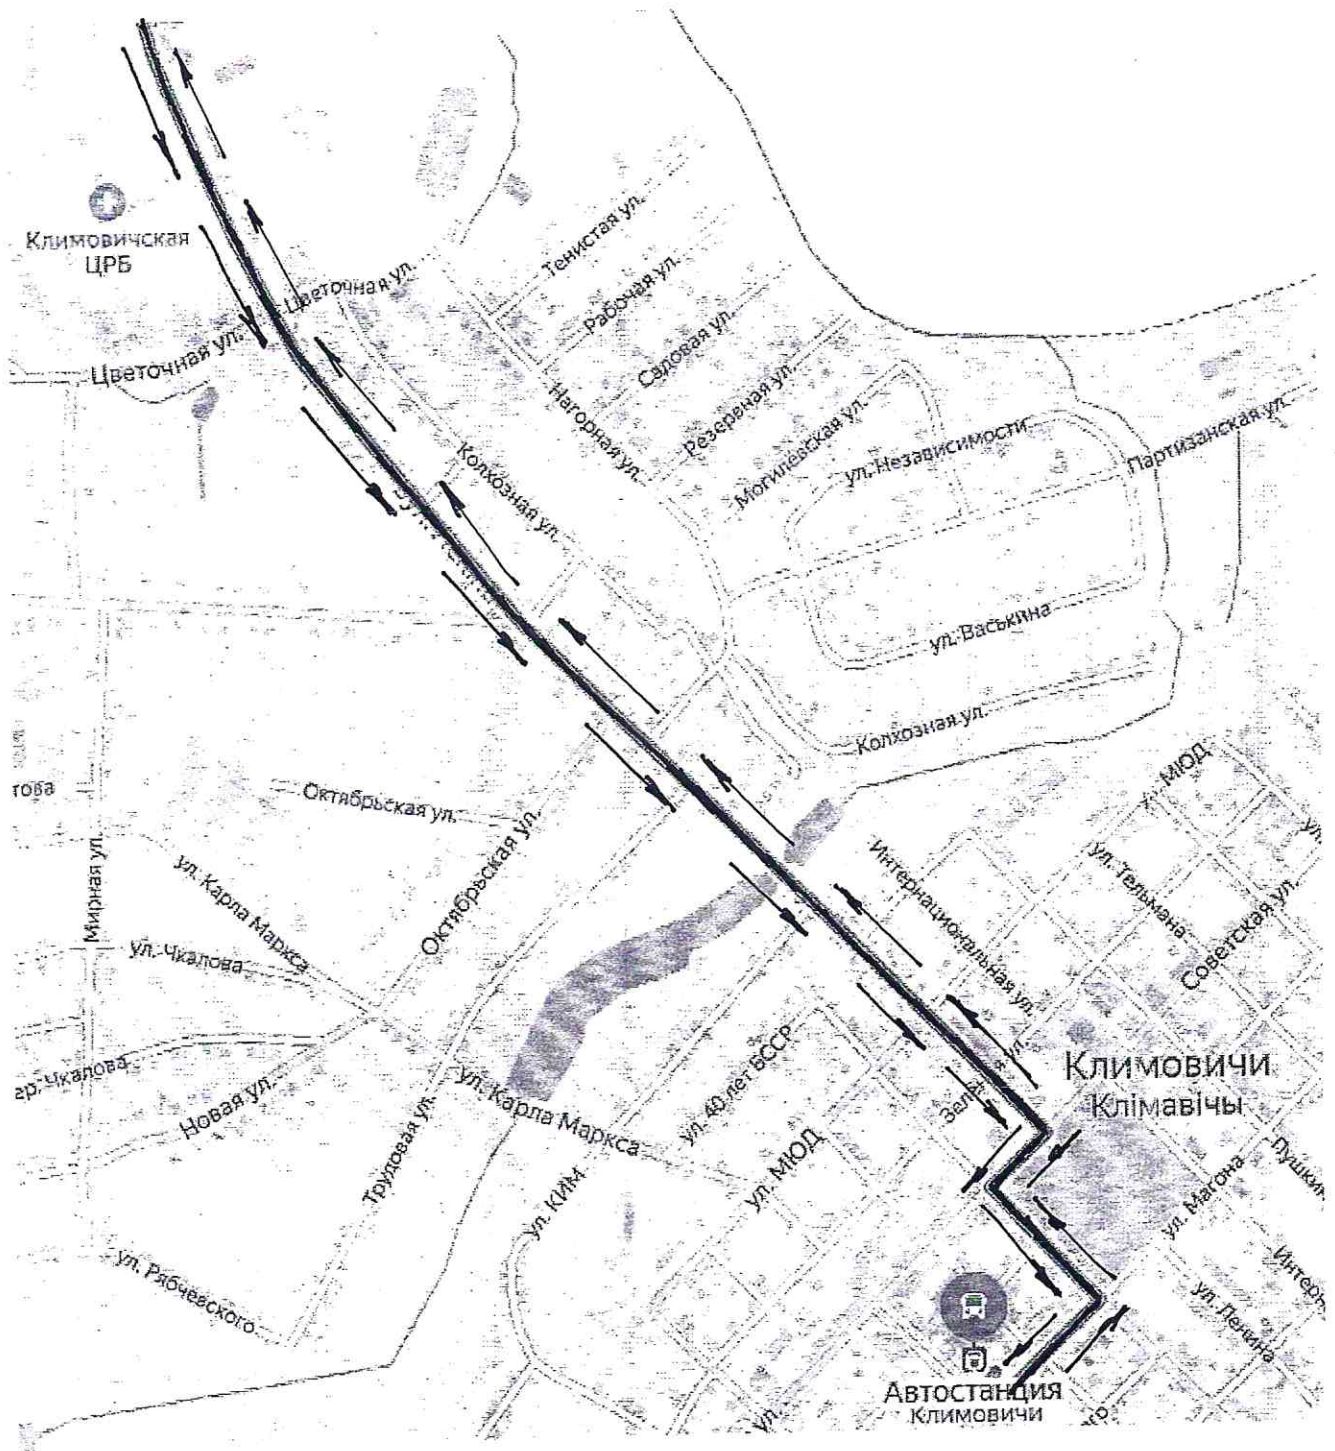

СОГЛАСОВАНО
Госавтоинспекция УВД
Могилевского облисполкома

«СОГЛАСОВАНО»
Госавтоинспекция УВД
Могилевского облисполкома
«09» 06 2022 г. *[Signature]*

Схема маршрута «Могилев –Климовичи» (участок по г. Климовичи)

Разработано:

Вед. инженер ОАО «АТЭК-Могилев»

[Signature]

Е.А. Мурашко