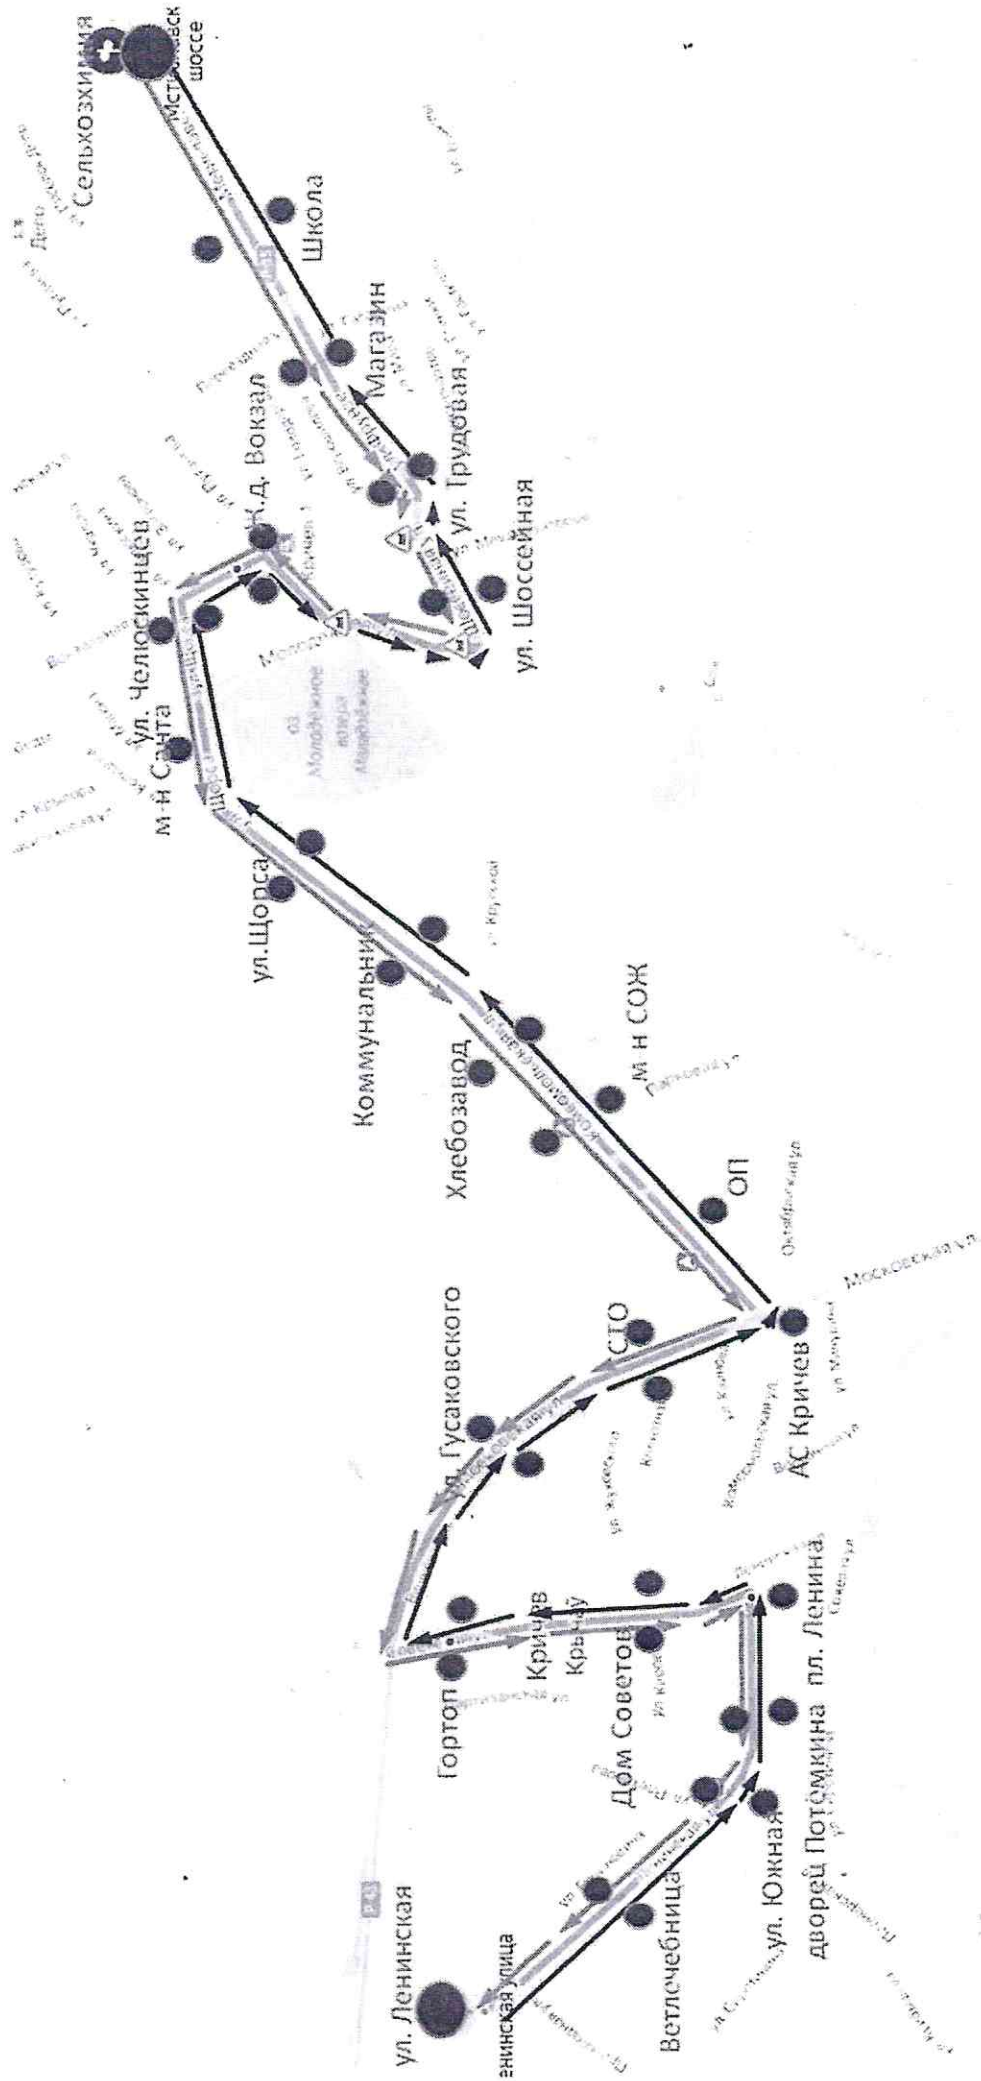

Расписание

движения автобуса по пригородному маршруту
№ 19-ТК «г. Кричев - д. Лобковичи»

Дни обслуживания: **ежедн.**

ПН. - ПТ.

Контрольные пункты											
Прямое направление						Обратное направление					
ул.Ленинская	АС Кричев	Ж/Д Вокзал	агр.гор. Бель (центр)	д.Бель2	д.Лобковичи	д.Лобковичи	агр.гор. Бель (центр)	д.Бель1	АС Кричев	Больница	ул.Ленинская
07:35	07:40	07:49	08:11	08:15	8:24	08:25		08:38	09:00	09:07	09:10
	10:50	10:55	11:13	11:17	11:30	11:30		11:45	11:58		
	12:00	12:05	12:20	12:24	12:29	12:30	12:43	12:46	13:13	13:17	13:20
14:20	14:25	14:34	14:56	15:00	15:10	15:10	15:23	15:26	15:53	15:57	16:00
17:05	17:15	17:24		17:50	17:59	18:00		18:15	18:35	18:42	18:45

СБ.ВС.

Контрольные пункты											
Прямое направление						Обратное направление					
ул.Ленинская	АС Кричев	Ж/Д Вокзал	агр.гор. Бель (центр)	д.Бель2	д.Лобковичи	д.Лобковичи	агр.гор. Бель (центр)	д.Бель1	АС Кричев	Больница	ул.Ленинская
07:35	07:40	07:49	08:11	08:15	8:24	08:25		08:38	09:00	09:07	09:10
	10:50	10:55	11:13	11:17	11:30	11:30		11:45	11:58		
	12:00	12:05	12:20	12:24	12:29	12:30	12:43	12:46	13:13	13:17	13:20
14:20	14:25	14:34	14:56	15:00	15:10	15:10	15:23	15:26	15:53	15:57	16:00

Схема маршрута №19-ТК «Кричев - Лобковичи»

Представители разработчика
А.В. Корделок
И.В. Сивакова

Схема маршрута №4-ТК «ул. Ленинская - Сельхозхимия»

Представители разработчика
А.В. Корделюк
И.В. Сивакова