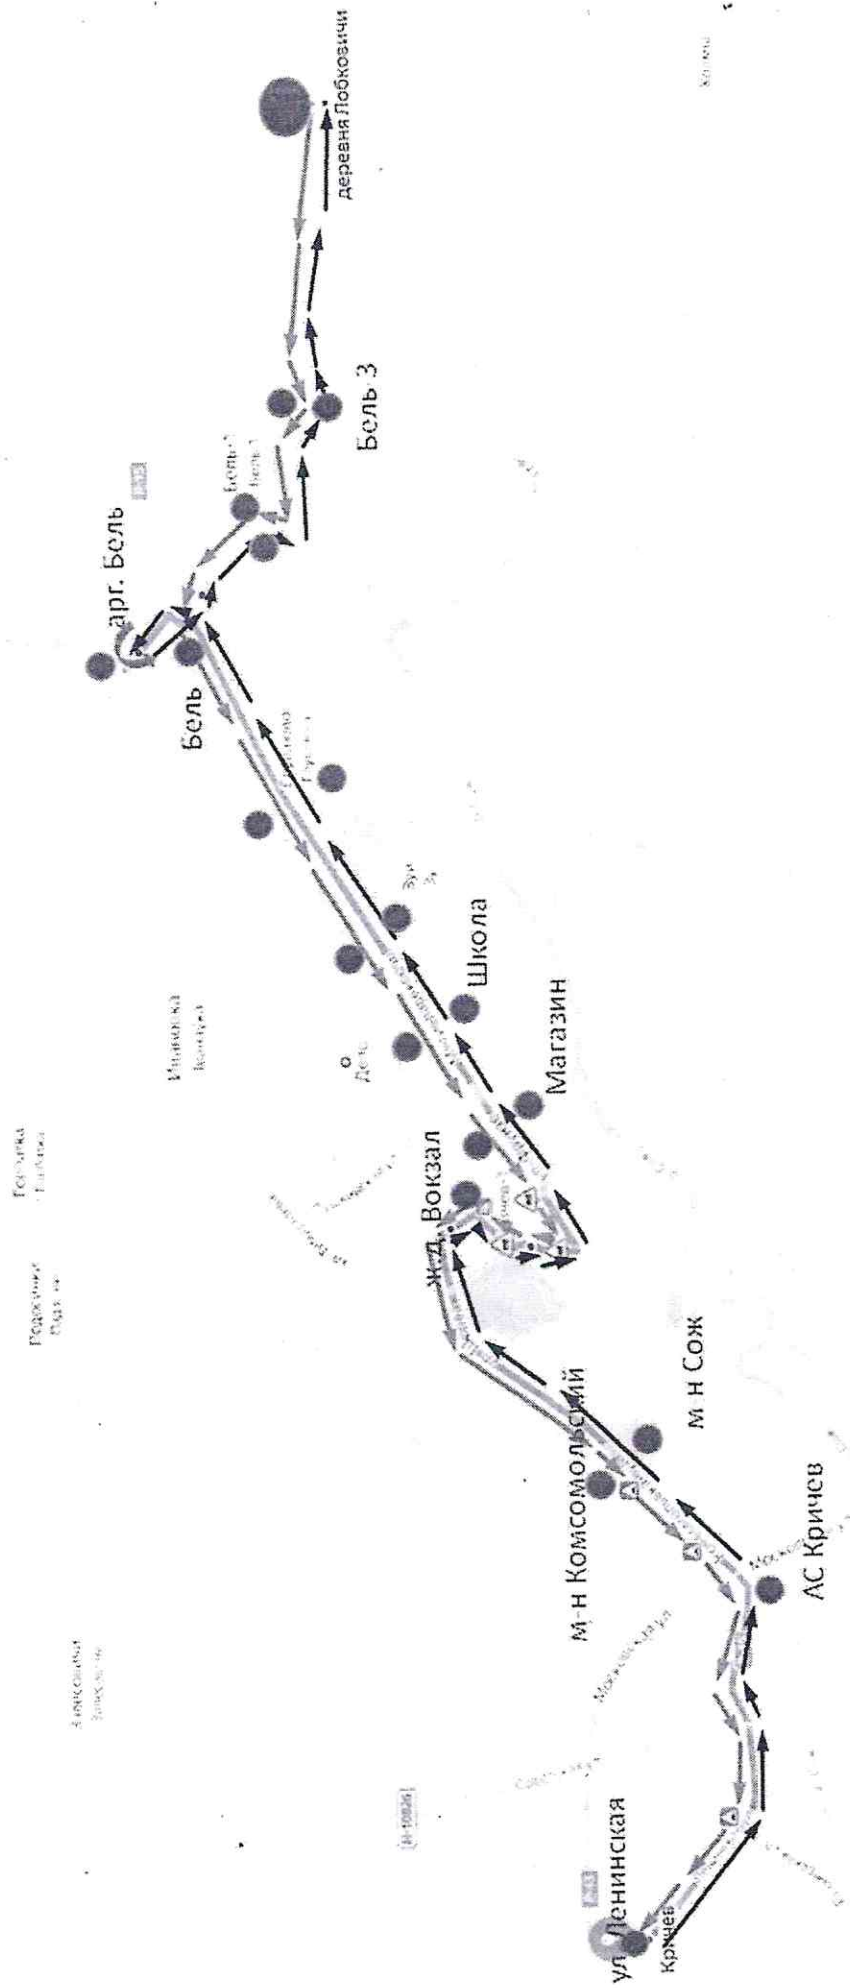

Расписание

движения автобуса по пригородному маршруту
№ 19-ТК «г. Кричев - д. Лобковичи»

Дни обслуживания: **ежедн.**

ПН. - ПТ.

Контрольные пункты											
Прямое направление						Обратное направление					
ул.Ленинская	АС Кричев	Ж/Д Вокзал	агр.гор. Бель (центр)	д.Бель2	д.Лобковичи	д.Лобковичи	агр.гор. Бель (центр)	д.Бель1	АС Кричев	Больница	ул.Ленинская
07:35	07:40	07:49	08:11	08:15	8:24	08:25		08:38	09:00	09:07	09:10
	10:50	10:55	11:13	11:17	11:30	11:30		11:45	11:58		
	12:00	12:05	12:20	12:24	12:29	12:30	12:43	12:46	13:13	13:17	13:20
14:20	14:25	14:34	14:56	15:00	15:10	15:10	15:23	15:26	15:53	15:57	16:00
17:05	17:15	17:24		17:50	17:59	18:00		18:15	18:35	18:42	18:45

СБ.ВС.

Контрольные пункты											
Прямое направление						Обратное направление					
ул.Ленинская	АС Кричев	Ж/Д Вокзал	агр.гор. Бель (центр)	д.Бель2	д.Лобковичи	д.Лобковичи	агр.гор. Бель (центр)	д.Бель1	АС Кричев	Больница	ул.Ленинская
07:35	07:40	07:49	08:11	08:15	8:24	08:25		08:38	09:00	09:07	09:10
	10:50	10:55	11:13	11:17	11:30	11:30		11:45	11:58		
	12:00	12:05	12:20	12:24	12:29	12:30	12:43	12:46	13:13	13:17	13:20
14:20	14:25	14:34	14:56	15:00	15:10	15:10	15:23	15:26	15:53	15:57	16:00

Схема маршрута №19-ТК «Кричев - Лобковичи»

Представители разработчика
А.В. Корделок
И.В. Сивакова

Схема маршрута №4-ТК «ул. Ленинская - Сельхозхимия»

Представители разработчика
А.В. Корделюк
И.В. Сивакова